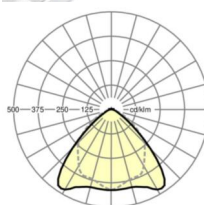

KARAKTERISTIEKEN

Bestelnummer	19512004370
EAN-nummer	4020863436644
CBS-code	94051190
Kenmerken	IP 64, Beschermingsklasse I, ENEC10 VDE, F, D, HACCP DIN10500/voedsel/IFS-toepassingsgerelateerde geschiktheid/BRC, Indoor, CE
Schokbestendigheidsgraad IK	IK03 (-20°C bis 35°C)
Omgevingstemperatuur	ta -20°C naar 35°C
Garantieperiode	5 jaren
Overheidssubsidieprogramma's	BEG - federale subsidie voor efficiënte gebouwen (alleen geldig voor Duitsland)

ELEKTROTECHNIEK

Voorschakelapparaat	Elektronische driver (1 stuks)
Systeemprestaties	63W
Netspanning	230V/50Hz
Aardlekschakelaar(s) (inschakelstroom)	10 stuks/B10, 16 stuks/B16, 10 stuks/C10, 16 stuks/C16
Energie-efficiëntieklasse/Lichtbron	C

LICHTTECHNIEK

Uitvoering	LED, Kleurweergave/Lichtkleur CRI ≥ 80 / 4000K
Kleurtolerantie (MacAdam)	3SDCM
Nominale lichtstroom	11309lm
LED Levensduur	70000h L80/B10 (Tq 35°C), 100000h L80/B50 (Tq 30°C)
Lichtopbrengst	179lm/W
Stralingshoek	95° (C0) / 95° (C90)
UGR dw./l.	23.8 / 25.2

MECHANIEK

Kleur behuizing	verkeerswit RAL 9016
Maten (LxBxH/DxH)	1531mm x 55mm x 37mm
Gewicht (netto)	1.65kg
Montagewijze	Montage draagrailsysteem, Lichtstructuur

Maten

L	1531 mm	Lengte
B	55 mm	Breedte
H	37 mm	Hoogte

DEEP-LINK

<https://www.regiolux.de/nl/article/19512004370>

Referentie	LED 11000lm 840
ηLB	100 %
Φ ↓/↑	98 % / 2 %
UGR dw./l.	23.8 / 25.2