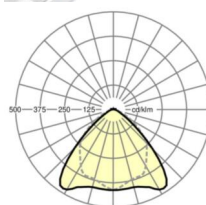

KARAKTERISTIEKEN

Bestelnummer	19512006390
EAN-nummer	4020863436811
CBS-code	94051190
Kenmerken	IP 64, Beschermingsklasse I, ENEC10 VDE, F, D, HACCP DIN10500/voedsel/IFS-toepassingsgerelateerde geschiktheid/BRC, Indoor, CE
Schokbestendigheidsgraad IK	IK03 (-20°C bis 35°C)
Omgevingstemperatuur	ta -20°C naar 35°C
Bijzondere eigenschappen	Ready for IoT
Garantieperiode	5 jaren
Overheidssubsidieprogramma's	BEG - federale subsidie voor efficiënte gebouwen (alleen geldig voor Duitsland)

ELEKTROTECHNIEK

Voorschakelapparaat	Elektronische driver DALI2 (1 stuks)
Systeemprestaties	63W
Netspanning	230V/50Hz
Energie-efficiëntieklasse/Lichtbron	C

LICHTTECHNIEK

Uitvoering	LED, Kleurweergave/Lichtkleur CRI ≥ 80 / 6500K
Kleurtolerantie (MacAdam)	3SDCM
Nominale lichtstroom	10451lm
LED Levensduur	70000h L80/B10 (Tq 35°C), 100000h L80/B50 (Tq 30°C)
Lichtopbrengst	165lm/W
Stralingshoek	95° (C0) / 95° (C90)
UGR dw./l.	23.5 / 24.9

MECHANIEK

Kleur behuizing	verkeerswit RAL 9016
Maten (LxBxH/DxH)	1531mm x 55mm x 37mm
Gewicht (netto)	1.65kg
Montagewijze	Montage draagrailstelsel, Lichtstructuur

Maten

L	1531 mm	Lengte
B	55 mm	Breedte
H	37 mm	Hoogte

DEEP-LINK

<https://www.regiolux.de/nl/article/19512006390>

Referentie	LED 11000lm 865
ηLB	100 %
Φ ↓/↑	98 % / 2 %
UGR dw./l.	23.5 / 24.9