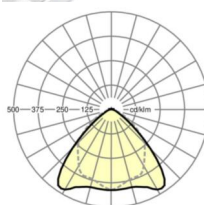

KARAKTERISTIEKEN

Bestelnummer	19512004390
EAN-nummer	4020863436668
CBS-code	94051190
Kenmerken	IP 64, Beschermingsklasse I, ENEC10 VDE, F, D, HACCP DIN10500/voedsel/IFS-toepassingsgerelateerde geschiktheid/BRC, Indoor, CE
Schokbestendigheidsgraad IK	IK03 (-20°C bis 35°C)
Omgevingstemperatuur	ta -20°C naar 35°C
Garantieperiode	5 jaren
Overheidssubsidieprogramma's	BEG - federale subsidie voor efficiënte gebouwen (alleen geldig voor Duitsland)

ELEKTROTECHNIEK

Voorschakelapparaat	Elektronische driver (1 stuks)
Systeemprestaties	63W
Netspanning	230V/50Hz
Aardlekschakelaar(s) (inschakelstroom)	10 stuks/B10, 16 stuks/B16, 10 stuks/C10, 16 stuks/C16
Energie-efficiëntieklasse/Lichtbron	C

LICHTTECHNIEK

Uitvoering	LED, Kleurweergave/Lichtkleur CRI ≥ 80 / 6500K
Kleurtolerantie (MacAdam)	3SDCM
Nominale lichtstroom	10451lm
LED Levensduur	70000h L80/B10 (Tq 35°C), 100000h L80/B50 (Tq 30°C)
Lichtopbrengst	165lm/W
Stralingshoek	95° (C0) / 95° (C90)
UGR dw./l.	23.5 / 24.9

MECHANIEK

Kleur behuizing	verkeerswit RAL 9016
Maten (LxBxH/DxH)	1531mm x 55mm x 37mm
Gewicht (netto)	1.65kg
Montagewijze	Montage draagrailsysteem, Lichtstructuur

Maten

L	1531 mm	Lengte
B	55 mm	Breedte
H	37 mm	Hoogte

DEEP-LINK

<https://www.regiolux.de/nl/article/19512004390>

Referentie	LED 11000lm 865
ηLB	100 %
Φ ↓/↑	98 % / 2 %
UGR dw./l.	23.5 / 24.9