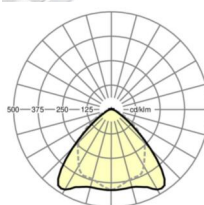

KARAKTERISTIEKEN

Bestelnummer	19512006400
EAN-nummer	4020863436828
CBS-code	94051190
Kenmerken	IP 64, Beschermingsklasse I, ENEC10 VDE, F, D, HACCP DIN10500/voedsel/IFS-toepassingsgerelateerde geschiktheid/BRC, Indoor, CE
Schokbestendigheidsgraad IK	IK03 (-20°C bis 30°C)
Omgevingstemperatuur	ta -20°C naar 30°C
Bijzondere eigenschappen	Ready for IoT
Garantieperiode	5 jaren
Overheidssubsidieprogramma's	BEG - federale subsidie voor efficiënte gebouwen (alleen geldig voor Duitsland)

ELEKTROTECHNIEK

Voorschakelapparaat	Elektronische driver DALI2 (1 stuk(s))
Systeemprestaties	86W
Netspanning	230V/50Hz
Aardlekschakelaar(s) (inschakelstroom)	13 stuks/B10, 24 stuks/B16, 25 stuks/C10, 40 stuks/C16
Energie-efficiëntieklasse/Lichtbron	C

LICHTTECHNIEK

Uitvoering	LED, Kleurweergave/Lichtkleur CRI ≥ 80 / 4000K
Kleurtolerantie (MacAdam)	3SDCM
Nominale lichtstroom	14838lm
LED Levensduur	70000h L80/B10 (Tq 30°C)
Lichtopbrengst	173lm/W
Stralingshoek	95° (C0) / 95° (C90)
UGR dw./l.	24.8 / 26.1

MECHANIEK

Kleur behuizing	verkeerswit RAL 9016
Maten (LxBxH/DxH)	1531mm x 55mm x 37mm
Gewicht (netto)	1.65kg
Montagewijze	Montage draagrailsysteem, Lichtstructuur

Maten

L	1531 mm	Lengte
B	55 mm	Breedte
H	37 mm	Hoogte

DEEP-LINK

<https://www.regiolux.de/nl/article/19512006400>

Referentie	LED 15000lm 840
ηLB	100 %
Φ ↓/↑	98 % / 2 %
UGR dw./l.	24.8 / 26.1