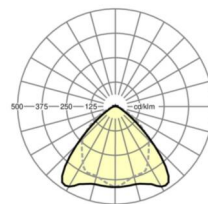

KARAKTERISTIEKEN

Bestelnummer	19512007400
EAN-nummer	4020863445875
CBS-code	94051190
Kenmerken	IP 64, Beschermingsklasse I, F, D, HACCP DIN10500/voedsel/IFS-toepassingsgerelateerde geschiktheid/BRC, Indoor, CE
Schokbestendigheidsgraad IK	IK03 (5°C bis 25°C)
Omgevingstemperatuur	ta 5°C naar 25°C
Garantieperiode	5 jaren
Overheidssubsidieprogramma's	BEG - federale subsidie voor efficiënte gebouwen (alleen geldig voor Duitsland)

ELEKTROTECHNIEK

Voorschakelapparaat	Elektronische driver noodlicht 3h (1 stuks)
Systeemprestaties	86W
Netspanning	230V/50Hz
Aardlekschakelaar(s) (inschakelstroom)	12 stuks/B10, 19 stuks/B16, 20 stuks/C10, 32 stuks/C16
Energie-efficiëntieklasse/Lichtbron	C

LICHTTECHNIEK

Uitvoering	LED, Kleurweergave/Lichtkleur CRI ≥ 80 / 4000K
Kleurtolerantie (MacAdam)	3SDCM
Nominale lichtstroom	14838lm
Nominale lichtstroom-Noodbedrijf	933lm
LED Levensduur	70000h L80/B10 (Tq 25°C)
Lichtopbrengst	173lm/W
Stralingshoek	95° (C0) / 95° (C90)
UGR dw./l.	24.8 / 26.1

MECHANIEK

Kleur behuizing	verkeerswit RAL 9016
Maten (LxBxH/DxH)	1531mm x 55mm x 37mm
Gewicht (netto)	1.95kg
Montagewijze	Montage draagrailstelsysteem, Lichtstructuur

Maten

L	1531 mm	Lengte
B	55 mm	Breedte
H	37 mm	Hoogte

DEEP-LINK

<https://www.regiolux.de/nl/article/19512007400>

Referentie
ηLB
Φ ↓/↑
UGR dw./l.

LED 15000lm 840
100 %
98 % / 2 %
24.8 / 26.1