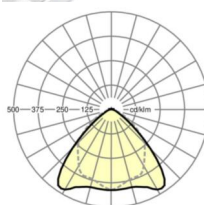

KARAKTERISTIEKEN

Bestelnummer	19512004400
EAN-nummer	4020863436675
CBS-code	94051190
Kenmerken	IP 64, Beschermingsklasse I, ENEC10 VDE, F, D, HACCP DIN10500/voedsel/IFS-toepassingsgerelateerde geschiktheid/BRC, Indoor, CE
Schokbestendigheidsgraad IK	IK03 (-20°C bis 30°C)
Omgevingstemperatuur	ta -20°C naar 30°C
Garantieperiode	5 jaren
Overheidssubsidieprogramma's	BEG - federale subsidie voor efficiënte gebouwen (alleen geldig voor Duitsland)

ELEKTROTECHNIEK

Voorschakelapparaat	Elektronische driver (1 stuks)
Systeemprestaties	86W
Netspanning	230V/50Hz
Aardlekschakelaar(s) (inschakelstroom)	12 stuks/B10, 19 stuks/B16, 20 stuks/C10, 32 stuks/C16
Energie-efficiëntieklasse/Lichtbron	C

LICHTTECHNIEK

Uitvoering	LED, Kleurweergave/Lichtkleur CRI ≥ 80 / 4000K
Kleurtolerantie (MacAdam)	3SDCM
Nominale lichtstroom	14838lm
LED Levensduur	70000h L80/B10 (Tq 30°C)
Lichtopbrengst	173lm/W
Stralingshoek	95° (C0) / 95° (C90)
UGR dw./l.	24.8 / 26.1

MECHANIEK

Kleur behuizing	verkeerswit RAL 9016
Maten (LxBxH/DxH)	1531mm x 55mm x 37mm
Gewicht (netto)	1.65kg
Montagewijze	Montage draagrailstelsel, Lichtstructuur

Maten

L	1531 mm	Lengte
B	55 mm	Breedte
H	37 mm	Hoogte

DEEP-LINK

<https://www.regiolux.de/nl/article/19512004400>

Referentie	LED 15000lm 840
ηLB	100 %
Φ ↓/↑	98 % / 2 %
UGR dw./l.	24.8 / 26.1