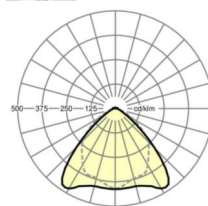

KARAKTERISTIEKEN

Bestelnummer	19512007250
EAN-nummer	4020863445912
CBS-code	94051190
Kenmerken	IP 64, Beschermingsklasse I, F, D, HACCP DIN10500/voedsel/IFS-toepassingsgerelateerde geschiktheid/BRC, Indoor, CE
Schokbestendigheidsgraad IK	IK03 (5°C bis 35°C)
Omgevingstemperatuur	ta 5°C naar 35°C
Garantieperiode	5 jaren
Overheidssubsidieprogramma's	BEG - federale subsidie voor efficiënte gebouwen (alleen geldig voor Duitsland)

ELEKTROTECHNIEK

Voorschakelapparaat	Elektronische driver noodlicht 3h (1 stuks)
Systeemprestaties	24W
Netspanning	230V/50Hz
Energie-efficiëntieklasse/Lichtbron	C

LICHTTECHNIEK

Uitvoering	LED, Kleurweergave/Lichtkleur CRI ≥ 80 / 4000K
Kleurtolerantie (MacAdam)	3SDCM
Nominale lichtstroom	4661lm
Nominale lichtstroom-Noodbedrijf	933lm
LED Levensduur	70000h L80/B10 (Tq 35°C), 100000h L80/B50 (Tq 30°C)
Lichtopbrengst	195lm/W
Stralingshoek	95° (C0) / 95° (C90)
UGR dw./l.	20.7 / 22.1

MECHANIEK

Kleur behuizing	verkeerswit RAL 9016
Maten (LxBxH/DxH)	1531mm x 55mm x 37mm
Gewicht (netto)	1.95kg
Montagewijze	Montage draagrailsysteem, Lichtstructuur

Maten

L	1531 mm	Lengte
B	55 mm	Breedte
H	37 mm	Hoogte

DEEP-LINK

<https://www.regiolux.de/nl/article/19512007250>

Referentie
ηLB
Φ ↓/↑
UGR dw./l.

LED 5000lm 840
100 %
98 % / 2 %
20.7 / 22.1