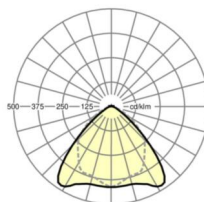

KARAKTERISTIEKEN

Bestelnummer	19512004290
EAN-nummer	4020863436590
CBS-code	94051190
Kenmerken	IP 64, Beschermingsklasse I, ENEC10 VDE, F, D, HACCP DIN10500/voedsel/IFS-toepassingsgerelateerde geschiktheid/BRC, Indoor, CE
Schokbestendigheidsgraad IK	IK03 (-20°C bis 40°C)
Omgevingstemperatuur	ta -20°C naar 40°C
Garantieperiode	5 jaren
Overheidssubsidieprogramma's	BEG - federale subsidie voor efficiënte gebouwen (alleen geldig voor Duitsland)

ELEKTROTECHNIEK

Voorschakelapparaat	Elektronische driver (1 stuks)
Systeemprestaties	34W
Netspanning	230V/50Hz
Energie-efficiëntieklasse/Lichtbron	C

LICHTTECHNIEK

Uitvoering	LED, Kleurweergave/Lichtkleur CRI ≥ 80 / 3000K
Kleurtolerantie (MacAdam)	3SDCM
Nominale lichtstroom	5984lm
LED Levensduur	70000h L80/B10 (Tq 40°C), 100000h L80/B50 (Tq 35°C)
Lichtopbrengst	174lm/W
Stralingshoek	95° (C0) / 95° (C90)
UGR dw./l.	21.6 / 23.0

MECHANIEK

Kleur behuizing	verkeerswit RAL 9016
Maten (LxBxH/DxH)	1531mm x 55mm x 37mm
Gewicht (netto)	1.65kg
Montagewijze	Montage draagrailsysteem, Lichtstructuur

Maten

L	1531 mm	Lengte
B	55 mm	Breedte
H	37 mm	Hoogte

DEEP-LINK

<https://www.regiolux.de/nl/article/19512004290>

Referentie	LED 6000lm 830
ηLB	100 %
Φ ↓/↑	98 % / 2 %
UGR dw./l.	21.6 / 23.0