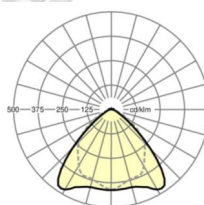

KARAKTERISTIEKEN

Bestelnummer	19512006280
EAN-nummer	4020863436736
CBS-code	94051190
Kenmerken	IP 64, Beschermingsklasse I, ENEC10 VDE, F, D, HACCP DIN10500/voedsel/IFS-toepassingsgerelateerde geschiktheid/BRC, Indoor, CE
Schokbestendigheidsgraad IK	IK03 (-20°C bis 45°C)
Omgevingstemperatuur	ta -20°C naar 45°C
Bijzondere eigenschappen	Ready for IoT
Garantieperiode	5 jaren
Overheidssubsidieprogramma's	BEG - federale subsidie voor efficiënte gebouwen (alleen geldig voor Duitsland)

ELEKTROTECHNIEK

Voorschakelapparaat	Elektronische driver DALI2 (1 stuk(s))
Systeemprestaties	35W
Netspanning	230V/50Hz
Aardlekschakelaar(s) (inschakelstroom)	13 stuks/B10, 24 stuks/B16, 25 stuks/C10, 40 stuks/C16
Energie-efficiëntieklasse/Lichtbron	C

LICHTTECHNIEK

Uitvoering	LED, Kleurweergave/Lichtkleur CRI ≥ 80 / 4000K
Kleurtolerantie (MacAdam)	3SDCM
Nominale lichtstroom	6525lm
LED Levensduur	70000h L80/B10 (Tq 45°C), 100000h L80/B50 (Tq 40°C)
Lichtopbrengst	189lm/W
Stralingshoek	95° (C0) / 95° (C90)
UGR dw./l.	21.9 / 23.3

MECHANIEK

Kleur behuizing	verkeerswit RAL 9016
Maten (LxBxH/DxH)	1531mm x 55mm x 37mm
Gewicht (netto)	1.65kg
Montagewijze	Montage draagrailsysteem, Lichtstructuur

Maten

L	1531 mm	Lengte
B	55 mm	Breedte
H	37 mm	Hoogte

DEEP-LINK

<https://www.regiolux.de/nl/article/19512006280>

Referentie	LED 6000lm 840
ηLB	100 %
Φ ↓/↑	98 % / 2 %
UGR dw./l.	21.9 / 23.3