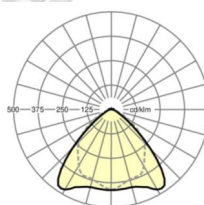

KARAKTERISTIEKEN

Bestelnummer	19512004280
EAN-nummer	4020863436583
CBS-code	94051190
Kenmerken	IP 64, Beschermingsklasse I, ENEC10 VDE, F, D, HACCP DIN10500/voedsel/IFS-toepassingsgerelateerde geschiktheid/BRC, Indoor, CE
Schokbestendigheidsgraad IK	IK03 (-20°C bis 45°C)
Omgevingstemperatuur	ta -20°C naar 45°C
Garantieperiode	5 jaren
Overheidssubsidieprogramma's	BEG - federale subsidie voor efficiënte gebouwen (alleen geldig voor Duitsland)

ELEKTROTECHNIEK

Voorschakelapparaat	Elektronische driver (1 stuks)
Systeemprestaties	35W
Netspanning	230V/50Hz
Energie-efficiëntieklasse/Lichtbron	C

LICHTTECHNIEK

Uitvoering	LED, Kleurweergave/Lichtkleur CRI ≥ 80 / 4000K
Kleurtolerantie (MacAdam)	3SDCM
Nominale lichtstroom	6525lm
LED Levensduur	70000h L80/B10 (Tq 45°C), 100000h L80/B50 (Tq 40°C)
Lichtopbrengst	189lm/W
Stralingshoek	95° (C0) / 95° (C90)
UGR dw./l.	21.9 / 23.3

MECHANIEK

Kleur behuizing	verkeerswit RAL 9016
Maten (LxBxH/DxH)	1531mm x 55mm x 37mm
Gewicht (netto)	1.65kg
Montagewijze	Montage draagrailstelsysteem, Lichtstructuur

Maten

L	1531 mm	Lengte
B	55 mm	Breedte
H	37 mm	Hoogte

DEEP-LINK

<https://www.regiolux.de/nl/article/19512004280>

Referentie	LED 6000lm 840
ηLB	100 %
Φ ↓/↑	98 % / 2 %
UGR dw./l.	21.9 / 23.3