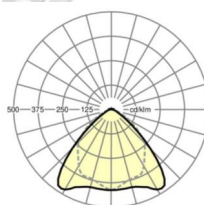

KARAKTERISTIEKEN

Bestelnummer	19512004300
EAN-nummer	4020863436606
CBS-code	94051190
Kenmerken	IP 64, Beschermingsklasse I, ENEC10 VDE, F, D, HACCP DIN10500/voedsel/IFS-toepassingsgerelateerde geschiktheid/BRC, Indoor, CE
Schokbestendigheidsgraad IK	IK03 (-20°C bis 45°C)
Omgevingstemperatuur	ta -20°C naar 45°C
Garantieperiode	5 jaren
Overheidssubsidieprogramma's	BEG - federale subsidie voor efficiënte gebouwen (alleen geldig voor Duitsland)

ELEKTROTECHNIEK

Voorschakelapparaat	Elektronische driver (1 stuks)
Systeemprestaties	35W
Netspanning	230V/50Hz
Energie-efficiëntieklasse/Lichtbron	C

LICHTTECHNIEK

Uitvoering	LED, Kleurweergave/Lichtkleur CRI ≥ 80 / 6500K
Kleurtolerantie (MacAdam)	3SDCM
Nominale lichtstroom	6030lm
LED Levensduur	70000h L80/B10 (Tq 45°C), 100000h L80/B50 (Tq 40°C)
Lichtopbrengst	175lm/W
Stralingshoek	95° (C0) / 95° (C90)
UGR dw./l.	21.6 / 23.0

MECHANIEK

Kleur behuizing	verkeerswit RAL 9016
Maten (LxBxH/DxH)	1531mm x 55mm x 37mm
Gewicht (netto)	1.65kg
Montagewijze	Montage draagrailsysteem, Lichtstructuur

Maten

L	1531 mm	Lengte
B	55 mm	Breedte
H	37 mm	Hoogte

DEEP-LINK

<https://www.regiolux.de/nl/article/19512004300>

Referentie	LED 6000lm 865
ηLB	100 %
Φ ↓/↑	98 % / 2 %
UGR dw./l.	21.6 / 23.0