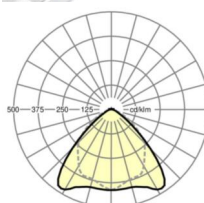

KARAKTERISTIEKEN

Bestelnummer	19512006350
EAN-nummer	4020863436774
CBS-code	94051190
Kenmerken	IP 64, Beschermingsklasse I, ENEC10 VDE, F, D, HACCP DIN10500/voedsel/IFS-toepassingsgerelateerde geschiktheid/BRC, Indoor, CE
Schokbestendigheidsgraad IK	IK03 (-20°C bis 35°C)
Omgevingstemperatuur	ta -20°C naar 35°C
Bijzondere eigenschappen	Ready for IoT
Garantieperiode	5 jaren
Overheidssubsidieprogramma's	BEG - federale subsidie voor efficiënte gebouwen (alleen geldig voor Duitsland)

ELEKTROTECHNIEK

Voorschakelapparaat	Elektronische driver DALI2 (1 stuk(s))
Systeemprestaties	49W
Netspanning	230V/50Hz
Aardlekschakelaar(s) (inschakelstroom)	13 stuks/B10, 24 stuks/B16, 25 stuks/C10, 40 stuks/C16
Energie-efficiëntieklasse/Lichtbron	C

LICHTTECHNIEK

Uitvoering	LED, Kleurweergave/Lichtkleur CRI ≥ 80 / 3000K
Kleurtolerantie (MacAdam)	3SDCM
Nominale lichtstroom	8185lm
LED Levensduur	70000h L80/B10 (Tq 35°C), 100000h L80/B50 (Tq 30°C)
Lichtopbrengst	168lm/W
Stralingshoek	95° (C0) / 95° (C90)
UGR dw./l.	22.7 / 24.1

MECHANIEK

Kleur behuizing	verkeerswit RAL 9016
Maten (LxBxH/DxH)	1531mm x 55mm x 37mm
Gewicht (netto)	1.65kg
Montagewijze	Montage draagrailstelsel, Lichtstructuur

Maten

L	1531 mm	Lengte
B	55 mm	Breedte
H	37 mm	Hoogte

DEEP-LINK

<https://www.regiolux.de/nl/article/19512006350>

Referentie	LED 9000lm 830
ηLB	100 %
Φ ↓/↑	98 % / 2 %
UGR dw./l.	22.7 / 24.1