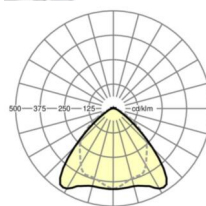

KARAKTERISTIEKEN

Bestelnummer	19512007340
EAN-nummer	4020863445899
CBS-code	94051190
Kenmerken	IP 64, Beschermingsklasse I, F, D, HACCP DIN10500/voedsel/IFS-toepassingsgerelateerde geschiktheid/BRC, Indoor, CE
Schokbestendigheidsgraad IK	IK03 (5°C bis 35°C)
Omgevingstemperatuur	ta 5°C naar 35°C
Garantieperiode	5 jaren
Overheidssubsidieprogramma's	BEG - federale subsidie voor efficiënte gebouwen (alleen geldig voor Duitsland)

ELEKTROTECHNIEK

Voorschakelapparaat	Elektronische driver noodlicht 3h (1 stuks)
Systeemprestaties	49W
Netspanning	230V/50Hz
Energie-efficiëntieklasse/Lichtbron	C

LICHTTECHNIEK

Uitvoering	LED, Kleurweergave/Lichtkleur CRI ≥ 80 / 4000K
Kleurtolerantie (MacAdam)	3SDCM
Nominale lichtstroom	8928lm
Nominale lichtstroom-Noodbedrijf	933lm
LED Levensduur	70000h L80/B10 (Tq 35°C), 100000h L80/B50 (Tq 30°C)
Lichtopbrengst	183lm/W
Stralingshoek	95° (C0) / 95° (C90)
UGR dw./l.	23.0 / 24.4

MECHANIEK

Kleur behuizing	verkeerswit RAL 9016
Maten (LxBxH/DxH)	1531mm x 55mm x 37mm
Gewicht (netto)	1.95kg
Montagewijze	Montage draagrailstelsysteem, Lichtstructuur

Maten

L	1531 mm	Lengte
B	55 mm	Breedte
H	37 mm	Hoogte

DEEP-LINK

<https://www.regiolux.de/nl/article/19512007340>

Referentie
ηLB
Φ ↓/↑
UGR dw./l.

LED 9000lm 840
100 %
98 % / 2 %
23.0 / 24.4