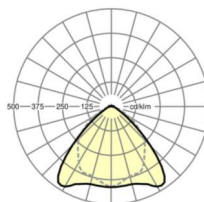

KARAKTERISTIEKEN

Bestelnummer	19512004340
EAN-nummer	4020863436613
CBS-code	94051190
Kenmerken	IP 64, Beschermingsklasse I, ENEC10 VDE, F, D, HACCP DIN10500/voedsel/IFS-toepassingsgerelateerde geschiktheid/BRC, Indoor, CE
Schokbestendigheidsgraad IK	IK03 (-20°C bis 40°C)
Omgevingstemperatuur	ta -20°C naar 40°C
Garantieperiode	5 jaren
Overheidssubsidieprogramma's	BEG - federale subsidie voor efficiënte gebouwen (alleen geldig voor Duitsland)

ELEKTROTECHNIEK

Voorschakelapparaat	Elektronische driver (1 stuks)
Systeemprestaties	49W
Netspanning	230V/50Hz
Energie-efficiëntieklasse/Lichtbron	C

LICHTTECHNIEK

Uitvoering	LED, Kleurweergave/Lichtkleur CRI ≥ 80 / 4000K
Kleurtolerantie (MacAdam)	3SDCM
Nominale lichtstroom	8928lm
LED Levensduur	70000h L80/B10 (Tq 40°C), 100000h L80/B50 (Tq 35°C)
Lichtopbrengst	183lm/W
Stralingshoek	95° (C0) / 95° (C90)
UGR dw./l.	23.0 / 24.4

MECHANIEK

Kleur behuizing	verkeerswit RAL 9016
Maten (LxBxH/DxH)	1531mm x 55mm x 37mm
Gewicht (netto)	1.65kg
Montagewijze	Montage draagrailsysteem, Lichtstructuur

Maten

L	1531 mm	Lengte
B	55 mm	Breedte
H	37 mm	Hoogte

DEEP-LINK

<https://www.regiolux.de/nl/article/19512004340>

Referentie	LED 9000lm 840
ηLB	100 %
Φ ↓/↑	98 % / 2 %
UGR dw./l.	23.0 / 24.4