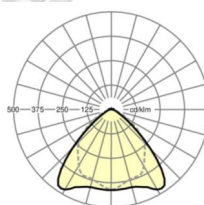

KARAKTERISTIEKEN

Bestelnummer	19512006360
EAN-nummer	4020863436781
CBS-code	94051190
Kenmerken	IP 64, Beschermingsklasse I, ENEC10 VDE, F, D, HACCP DIN10500/voedsel/IFS-toepassingsgerelateerde geschiktheid/BRC, Indoor, CE
Schokbestendigheidsgraad IK	IK03 (-20°C bis 40°C)
Omgevingstemperatuur	ta -20°C naar 40°C
Bijzondere eigenschappen	Ready for IoT
Garantieperiode	5 jaren
Overheidssubsidieprogramma's	BEG - federale subsidie voor efficiënte gebouwen (alleen geldig voor Duitsland)

ELEKTROTECHNIEK

Voorschakelapparaat	Elektronische driver DALI2 (1 stuk(s))
Systeemprestaties	49W
Netspanning	230V/50Hz
Aardlekschakelaar(s) (inschakelstroom)	13 stuks/B10, 24 stuks/B16, 25 stuks/C10, 40 stuks/C16
Energie-efficiëntieklasse/Lichtbron	C

LICHTTECHNIEK

Uitvoering	LED, Kleurweergave/Lichtkleur CRI ≥ 80 / 6500K
Kleurtolerantie (MacAdam)	3SDCM
Nominale lichtstroom	8251lm
LED Levensduur	70000h L80/B10 (Tq 40°C), 100000h L80/B50 (Tq 35°C)
Lichtopbrengst	169lm/W
Stralingshoek	95° (C0) / 95° (C90)
UGR dw./l.	22.7 / 24.1

MECHANIEK

Kleur behuizing	verkeerswit RAL 9016
Maten (LxBxH/DxH)	1531mm x 55mm x 37mm
Gewicht (netto)	1.65kg
Montagewijze	Montage draagrailstelsysteem, Lichtstructuur

Maten

L	1531 mm	Lengte
B	55 mm	Breedte
H	37 mm	Hoogte

DEEP-LINK

<https://www.regiolux.de/nl/article/19512006360>

Referentie	LED 9000lm 865
ηLB	100 %
Φ ↓/↑	98 % / 2 %
UGR dw./l.	22.7 / 24.1