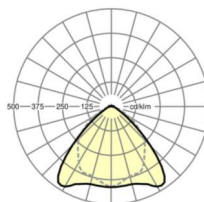

KARAKTERISTIEKEN

Bestelnummer	19512004360
EAN-nummer	4020863436637
CBS-code	94051190
Kenmerken	IP 64, Beschermingsklasse I, ENEC10 VDE, F, D, HACCP DIN10500/voedsel/IFS-toepassingsgerelateerde geschiktheid/BRC, Indoor, CE
Schokbestendigheidsgraad IK	IK03 (-20°C bis 40°C)
Omgevingstemperatuur	ta -20°C naar 40°C
Garantieperiode	5 jaren
Overheidssubsidieprogramma's	BEG - federale subsidie voor efficiënte gebouwen (alleen geldig voor Duitsland)

ELEKTROTECHNIEK

Voorschakelapparaat	Elektronische driver (1 stuks)
Systeemprestaties	49W
Netspanning	230V/50Hz
Energie-efficiëntieklasse/Lichtbron	C

LICHTTECHNIEK

Uitvoering	LED, Kleurweergave/Lichtkleur CRI ≥ 80 / 6500K
Kleurtolerantie (MacAdam)	3SDCM
Nominale lichtstroom	8251lm
LED Levensduur	70000h L80/B10 (Tq 40°C), 100000h L80/B50 (Tq 35°C)
Lichtopbrengst	169lm/W
Stralingshoek	95° (C0) / 95° (C90)
UGR dw./l.	22.7 / 24.1

MECHANIEK

Kleur behuizing	verkeerswit RAL 9016
Maten (LxBxH/DxH)	1531mm x 55mm x 37mm
Gewicht (netto)	1.65kg
Montagewijze	Montage draagrailsysteem, Lichtstructuur

Maten

L	1531 mm	Lengte
B	55 mm	Breedte
H	37 mm	Hoogte

DEEP-LINK

<https://www.regiolux.de/nl/article/19512004360>

Referentie	LED 9000lm 865
ηLB	100 %
Φ ↓/↑	98 % / 2 %
UGR dw./l.	22.7 / 24.1