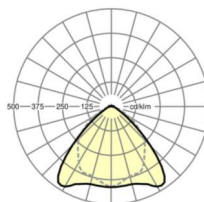

KARAKTERISTIEKEN

Bestelnummer	19512024350
EAN-nummer	4020863436897
CBS-code	94051190
Kenmerken	IP 64, Beschermingsklasse I, ENEC10 VDE, F, D, HACCP DIN10500/voedsel/IFS-toepassingsgerelateerde geschiktheid/BRC, Indoor, CE
Schokbestendigheidsgraad IK	IK03 (-20°C bis 40°C)
Omgevingstemperatuur	ta -20°C naar 40°C
Garantieperiode	5 jaren
Overheidssubsidieprogramma's	BEG - federale subsidie voor efficiënte gebouwen (alleen geldig voor Duitsland)

ELEKTROTECHNIEK

Voorschakelapparaat	Elektronische driver (1 stuks)
Systeemprestaties	52W
Netspanning	230V/50Hz
Aardlekschakelaar(s) (inschakelstroom)	17 stuks/B10, 28 stuks/B16, 29 stuks/C10, 48 stuks/C16
Energie-efficiëntieklasse/Lichtbron	C

LICHTTECHNIEK

Uitvoering	LED, Kleurweergave/Lichtkleur CRI ≥ 80 / 3000K
Kleurtolerantie (MacAdam)	3SDCM
Nominale lichtstroom	8976lm
LED Levensduur	70000h L80/B10 (Tq 40°C), 100000h L80/B50 (Tq 35°C)
Lichtopbrengst	174lm/W
Stralingshoek	95° (C0) / 95° (C90)
UGR dw./l.	21.6 / 23.0

MECHANIEK

Kleur behuizing	verkeerswit RAL 9016
Maten (LxBxH/DxH)	2299mm x 55mm x 37mm
Gewicht (netto)	2.2kg
Montagewijze	Montage draagrailsysteem, Lichtstructuur

Maten

L	2299 mm	Lengte
B	55 mm	Breedte
H	37 mm	Hoogte

DEEP-LINK

<https://www.regiolux.de/nl/article/19512024350>

Referentie	LED 10000lm 830
ηLB	100 %
Φ ↓/↑	98 % / 2 %
UGR dw./l.	21.6 / 23.0