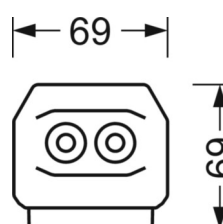

MECHANIEK

Kleur behuizing	verkeerswit RAL 9016
Maten (LxBxH/DxH)	2299mm x 55mm x 37mm
Gewicht (netto)	2.45kg
Montagewijze	Montage draagrailsysteem, Lichtstructuur

DEEP-LINK

<https://www.regiolux.de/nl/article/19512027340>

Referentie	LED 10000lm 840
ηLB	100 %
Φ ↓/↑	98 % / 2 %
UGR dw./l.	21.9 / 23.3

Maten

L	2299 mm	Lengte
B	55 mm	Breedte
H	37 mm	Hoogte
