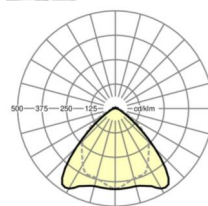

LICHTTECHNIEK

Uitvoering	LED, Kleurweergave/Lichtkleur CRI ≥ 80 / 4000K
Kleurtolerantie (MacAdam)	3SDCM
Nominale lichtstroom	9788lm
Nominale lichtstroom-Noodbedrijf	933lm
LED Levensduur	70000h L80/B10 (Tq 35°C), 100000h L80/B50 (Tq 30°C)
Lichtopbrengst	189lm/W
Stralingshoek	95° (C0) / 95° (C90)
UGR dw./l.	21.9 / 23.3

MECHANIEK

Kleur behuizing	verkeerswit RAL 9016
Maten (LxBxH/DxH)	2299mm x 55mm x 37mm
Gewicht (netto)	2.45kg
Montagewijze	Montage draagrailsysteem, Lichtstructuur

DEEP-LINK

<https://www.regiolux.de/nl/article/19512027340>

Referentie	LED 10000lm 840
ηLB	100 %
Φ ↓/↑	98 % / 2 %
UGR dw./l.	21.9 / 23.3

Maten

L	2299 mm	Lengte
B	55 mm	Breedte
H	37 mm	Hoogte
