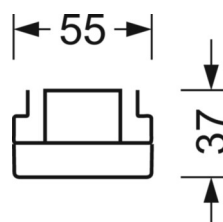

MECHANIEK

Kleur behuizing	verkeerswit RAL 9016
Maten (LxBxH/DxH)	2299mm x 55mm x 37mm
Gewicht (netto)	2.45kg
Montagewijze	Montage draagrailsysteem, Lichtstructuur

DEEP-LINK

<https://www.regiolux.de/nl/article/19512027340>

Referentie	LED 10000lm 840
ηLB	100 %
Φ ↓/↑	98 % / 2 %
UGR dw./l.	21.9 / 23.3

Maten

L	2299 mm	Lengte
B	55 mm	Breedte
H	37 mm	Hoogte
