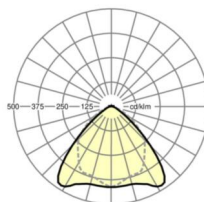

KARAKTERISTIEKEN

Bestelnummer	19512026360
EAN-nummer	4020863437054
CBS-code	94051190
Kenmerken	IP 64, Beschermingsklasse I, ENEC10 VDE, F, D, HACCP DIN10500/voedsel/IFS-toepassingsgerelateerde geschiktheid/BRC, Indoor, CE
Schokbestendigheidsgraad IK	IK03 (-20°C bis 45°C)
Omgevingstemperatuur	ta -20°C naar 45°C
Bijzondere eigenschappen	Ready for IoT
Garantieperiode	5 jaren
Overheidssubsidieprogramma's	BEG - federale subsidie voor efficiënte gebouwen (alleen geldig voor Duitsland)

ELEKTROTECHNIEK

Voorschakelapparaat	Elektronische driver DALI2 (1 stuk(s))
Systeemprestaties	52W
Netspanning	230V/50Hz
Aardlekschakelaar(s) (inschakelstroom)	13 stuks/B10, 24 stuks/B16, 25 stuks/C10, 40 stuks/C16
Energie-efficiëntieklasse/Lichtbron	C

LICHTTECHNIEK

Uitvoering	LED, Kleurweergave/Lichtkleur CRI ≥ 80 / 6500K
Kleurtolerantie (MacAdam)	3SDCM
Nominale lichtstroom	9045lm
LED Levensduur	70000h L80/B10 (Tq 45°C), 100000h L80/B50 (Tq 40°C)
Lichtopbrengst	175lm/W
Stralingshoek	95° (C0) / 95° (C90)
UGR dw./l.	21.6 / 23.0

MECHANIEK

Kleur behuizing	verkeerswit RAL 9016
Maten (LxBxH/DxH)	2299mm x 55mm x 37mm
Gewicht (netto)	2.2kg
Montagewijze	Montage draagrailsysteem, Lichtstructuur

Maten

L	2299 mm	Lengte
B	55 mm	Breedte
H	37 mm	Hoogte

DEEP-LINK

<https://www.regiolux.de/nl/article/19512026360>

Referentie	LED 10000lm 865
ηLB	100 %
Φ ↓/↑	98 % / 2 %
UGR dw./l.	21.6 / 23.0