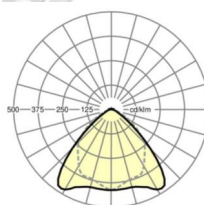

KARAKTERISTIEKEN

Bestelnummer	19512024380
EAN-nummer	4020863436927
CBS-code	94051190
Kenmerken	IP 64, Beschermingsklasse I, ENEC10 VDE, F, D, HACCP DIN10500/voedsel/IFS-toepassingsgerelateerde geschiktheid/BRC, Indoor, CE
Schokbestendigheidsgraad IK	IK03 (-20°C bis 35°C)
Omgevingstemperatuur	ta -20°C naar 35°C
Garantieperiode	5 jaren
Overheidssubsidieprogramma's	BEG - federale subsidie voor efficiënte gebouwen (alleen geldig voor Duitsland)

ELEKTROTECHNIEK

Voorschakelapparaat	Elektronische driver (1 stuks)
Systeemprestaties	73W
Netspanning	230V/50Hz
Aardlekschakelaar(s) (inschakelstroom)	13 stuks/B10, 21 stuks/B16, 22 stuks/C10, 36 stuks/C16
Energie-efficiëntieklasse/Lichtbron	C

LICHTTECHNIEK

Uitvoering	LED, Kleurweergave/Lichtkleur CRI ≥ 80 / 3000K
Kleurtolerantie (MacAdam)	3SDCM
Nominale lichtstroom	12277lm
LED Levensduur	70000h L80/B10 (Tq 35°C), 100000h L80/B50 (Tq 30°C)
Lichtopbrengst	168lm/W
Stralingshoek	95° (C0) / 95° (C90)
UGR dw./l.	22.7 / 24.1

MECHANIEK

Kleur behuizing	verkeerswit RAL 9016
Maten (LxBxH/DxH)	2299mm x 55mm x 37mm
Gewicht (netto)	2.2kg
Montagewijze	Montage draagrailsysteem, Lichtstructuur

Maten

L	2299 mm	Lengte
B	55 mm	Breedte
H	37 mm	Hoogte

DEEP-LINK

<https://www.regiolux.de/nl/article/19512024380>

Referentie	LED 13000lm 830
ηLB	100 %
Φ ↓/↑	98 % / 2 %
UGR dw./l.	22.7 / 24.1