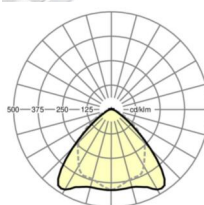

KARAKTERISTIEKEN

Bestelnummer	19512026370
EAN-nummer	4020863437061
CBS-code	94051190
Kenmerken	IP 64, Beschermingsklasse I, ENEC10 VDE, F, D, HACCP DIN10500/voedsel/IFS-toepassingsgerelateerde geschiktheid/BRC, Indoor, CE
Schokbestendigheidsgraad IK	IK03 (-20°C bis 40°C)
Omgevingstemperatuur	ta -20°C naar 40°C
Bijzondere eigenschappen	Ready for IoT
Garantieperiode	5 jaren
Overheidssubsidieprogramma's	BEG - federale subsidie voor efficiënte gebouwen (alleen geldig voor Duitsland)

ELEKTROTECHNIEK

Voorschakelapparaat	Elektronische driver DALI2 (1 stuk(s))
Systeemprestaties	73W
Netspanning	230V/50Hz
Aardlekschakelaar(s) (inschakelstroom)	13 stuks/B10, 24 stuks/B16, 25 stuks/C10, 40 stuks/C16
Energie-efficiëntieklasse/Lichtbron	C

LICHTTECHNIEK

Uitvoering	LED, Kleurweergave/Lichtkleur CRI ≥ 80 / 4000K
Kleurtolerantie (MacAdam)	3SDCM
Nominale lichtstroom	13393lm
LED Levensduur	70000h L80/B10 (Tq 40°C), 100000h L80/B50 (Tq 35°C)
Lichtopbrengst	183lm/W
Stralingshoek	95° (C0) / 95° (C90)
UGR dw./l.	23.0 / 24.4

MECHANIEK

Kleur behuizing	verkeerswit RAL 9016
Maten (LxBxH/DxH)	2299mm x 55mm x 37mm
Gewicht (netto)	2.2kg
Montagewijze	Montage draagrailstelsysteem, Lichtstructuur

Maten

L	2299 mm	Lengte
B	55 mm	Breedte
H	37 mm	Hoogte

DEEP-LINK

<https://www.regiolux.de/nl/article/19512026370>

Referentie	LED 13000lm 840
ηLB	100 %
Φ ↓/↑	98 % / 2 %
UGR dw./l.	23.0 / 24.4