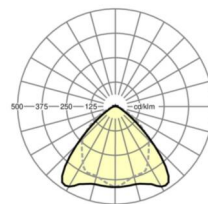

LICHTTECHNIEK

Uitvoering	LED, Kleurweergave/Lichtkleur CRI ≥ 80 / 4000K
Kleurtolerantie (MacAdam)	3SDCM
Nominale lichtstroom	13393lm
Nominale lichtstroom-Noodbedrijf	933lm
LED Levensduur	70000h L80/B10 (Tq 35°C), 100000h L80/B50 (Tq 30°C)
Lichtopbrengst	183lm/W
Stralingshoek	95° (C0) / 95° (C90)
UGR dw./l.	23.0 / 24.4

MECHANIEK

Kleur behuizing	verkeerswit RAL 9016
Maten (LxBxH/DxH)	2299mm x 55mm x 37mm
Gewicht (netto)	2.45kg
Montagewijze	Montage draagrailsysteem, Lichtstructuur

DEEP-LINK

<https://www.regiolux.de/nl/article/19512027370>

Referentie	LED 13000lm 840
ηLB	100 %
Φ ↓/↑	98 % / 2 %
UGR dw./l.	23.0 / 24.4

Maten

L	2299 mm	Lengte
B	55 mm	Breedte
H	37 mm	Hoogte
