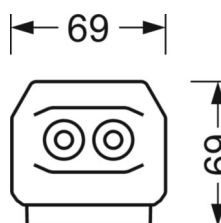

MECHANIEK

Kleur behuizing	verkeerswit RAL 9016
Maten (LxBxH/DxH)	2299mm x 55mm x 37mm
Gewicht (netto)	2.45kg
Montagewijze	Montage draagrailsysteem, Lichtstructuur

DEEP-LINK

<https://www.regiolux.de/nl/article/19512027370>

Referentie	LED 13000lm 840
ηLB	100 %
Φ ↓/↑	98 % / 2 %
UGR dw./l.	23.0 / 24.4

Maten

L	2299 mm	Lengte
B	55 mm	Breedte
H	37 mm	Hoogte
