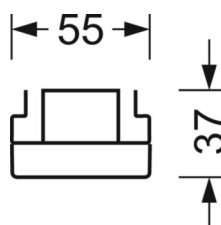

MECHANIEK

Kleur behuizing	verkeerswit RAL 9016
Maten (LxBxH/DxH)	2299mm x 55mm x 37mm
Gewicht (netto)	2.45kg
Montagewijze	Montage draagrailsysteem, Lichtstructuur

DEEP-LINK

<https://www.regiolux.de/nl/article/19512027370>

Referentie	LED 13000lm 840
ηLB	100 %
Φ ↓/↑	98 % / 2 %
UGR dw./l.	23.0 / 24.4

Maten

L	2299 mm	Lengte
B	55 mm	Breedte
H	37 mm	Hoogte
