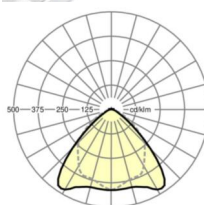

KARAKTERISTIEKEN

Bestelnummer	19512026410
EAN-nummer	4020863437108
CBS-code	94051190
Kenmerken	IP 64, Beschermingsklasse I, ENEC10 VDE, F, D, HACCP DIN10500/voedsel/IFS-toepassingsgerelateerde geschiktheid/BRC, Indoor, CE
Schokbestendigheidsgraad IK	IK03 (-20°C bis 30°C)
Omgevingstemperatuur	ta -20°C naar 30°C
Bijzondere eigenschappen	Ready for IoT
Garantieperiode	5 jaren
Overheidssubsidieprogramma's	BEG - federale subsidie voor efficiënte gebouwen (alleen geldig voor Duitsland)

ELEKTROTECHNIEK

Voorschakelapparaat	Elektronische driver DALI2 (1 stuk(s))
Systeemprestaties	95W
Netspanning	230V/50Hz
Aardlekschakelaar(s) (inschakelstroom)	10 stuks/B10, 16 stuks/B16, 16 stuks/C10, 27 stuks/C16
Energie-efficiëntieklasse/Lichtbron	C

LICHTTECHNIEK

Uitvoering	LED, Kleurweergave/Lichtkleur CRI ≥ 80 / 3000K
Kleurtolerantie (MacAdam)	3SDCM
Nominale lichtstroom	15546lm
LED Levensduur	70000h L80/B10 (Tq 30°C), 100000h L80/B50 (Tq 25°C)
Lichtopbrengst	164lm/W
Stralingshoek	95° (C0) / 95° (C90)
UGR dw./l.	23.5 / 24.9

MECHANIEK

Kleur behuizing	verkeerswit RAL 9016
Maten (LxBxH/DxH)	2299mm x 55mm x 37mm
Gewicht (netto)	2.2kg
Montagewijze	Montage draagrailstelsysteem, Lichtstructuur

Maten

L	2299 mm	Lengte
B	55 mm	Breedte
H	37 mm	Hoogte

DEEP-LINK

<https://www.regiolux.de/nl/article/19512026410>

Referentie	LED 17000lm 830
ηLB	100 %
Φ ↓/↑	98 % / 2 %
UGR dw./l.	23.5 / 24.9