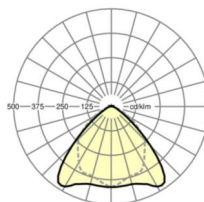

KARAKTERISTIEKEN

Bestelnummer	19512024410
EAN-nummer	4020863436958
CBS-code	94051190
Kenmerken	IP 64, Beschermingsklasse I, ENEC10 VDE, F, D, HACCP DIN10500/voedsel/IFS-toepassingsgerelateerde geschiktheid/BRC, Indoor, CE
Schokbestendigheidsgraad IK	IK03 (-20°C bis 30°C)
Omgevingstemperatuur	ta -20°C naar 30°C
Garantieperiode	5 jaren
Overheidssubsidieprogramma's	BEG - federale subsidie voor efficiënte gebouwen (alleen geldig voor Duitsland)

ELEKTROTECHNIEK

Voorschakelapparaat	Elektronische driver (1 stuks)
Systeemprestaties	95W
Netspanning	230V/50Hz
Aardlekschakelaar(s) (inschakelstroom)	7 stuks/B10, 12 stuks/B16, 12 stuks/C10, 20 stuks/C16
Energie-efficiëntieklasse/Lichtbron	C

LICHTTECHNIEK

Uitvoering	LED, Kleurweergave/Lichtkleur CRI ≥ 80 / 3000K
Kleurtolerantie (MacAdam)	3SDCM
Nominale lichtstroom	15546lm
LED Levensduur	70000h L80/B10 (Tq 30°C), 100000h L80/B50 (Tq 25°C)
Lichtopbrengst	164lm/W
Stralingshoek	95° (C0) / 95° (C90)
UGR dw./l.	23.5 / 24.9

MECHANIEK

Kleur behuizing	verkeerswit RAL 9016
Maten (LxBxH/DxH)	2299mm x 55mm x 37mm
Gewicht (netto)	2.2kg
Montagewijze	Montage draagrailsysteem, Lichtstructuur

Maten

L	2299 mm	Lengte
B	55 mm	Breedte
H	37 mm	Hoogte

DEEP-LINK

<https://www.regiolux.de/nl/article/19512024410>

Referentie	LED 17000lm 830
ηLB	100 %
Φ ↓/↑	98 % / 2 %
UGR dw./l.	23.5 / 24.9