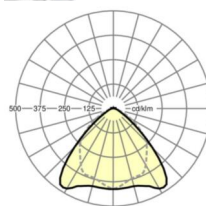

LICHTTECHNIEK

Uitvoering	LED, Kleurweergave/Lichtkleur CRI ≥ 80 / 4000K
Kleurtolerantie (MacAdam)	3SDCM
Nominale lichtstroom	16964lm
Nominale lichtstroom-Noodbedrijf	933lm
LED Levensduur	70000h L80/B10 (Tq 30°C), 100000h L80/B50 (Tq 25°C)
Lichtopbrengst	179lm/W
Stralingshoek	95° (C0) / 95° (C90)
UGR dw./l.	23.8 / 25.2

Referentie	LED 17000lm 840
ηLB	100 %
Φ ↓/↑	98 % / 2 %
UGR dw./l.	23.8 / 25.2

Maten

L	2299 mm	Lengte
B	55 mm	Breedte
H	37 mm	Hoogte
