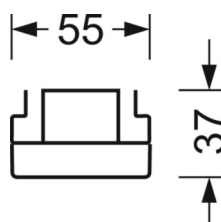

MECHANIEK

Kleur behuizing	verkeerswit RAL 9016
Maten (LxBxH/DxH)	2299mm x 55mm x 37mm
Gewicht (netto)	2.45kg
Montagewijze	Montage draagrailsysteem, Lichtstructuur

DEEP-LINK

<https://www.regiolux.de/nl/article/19512027400>

Referentie	LED 17000lm 840
ηLB	100 %
Φ ↓/↑	98 % / 2 %
UGR dw./l.	23.8 / 25.2

Maten

L	2299 mm	Lengte
B	55 mm	Breedte
H	37 mm	Hoogte
