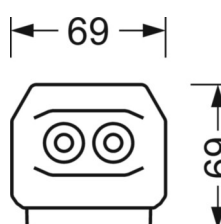

MECHANIEK

Kleur behuizing	verkeerswit RAL 9016
Maten (LxBxH/DxH)	2299mm x 55mm x 37mm
Gewicht (netto)	2.45kg
Montagewijze	Montage draagrailsysteem, Lichtstructuur

DEEP-LINK

<https://www.regiolux.de/nl/article/19512027400>

Referentie	LED 17000lm 840
ηLB	100 %
Φ ↓/↑	98 % / 2 %
UGR dw./l.	23.8 / 25.2

Maten

L	2299 mm	Lengte
B	55 mm	Breedte
H	37 mm	Hoogte
