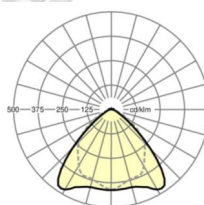

KARAKTERISTIEKEN

Bestelnummer	19512024420
EAN-nummer	4020863436965
CBS-code	94051190
Kenmerken	IP 64, Beschermingsklasse I, ENEC10 VDE, F, D, HACCP DIN10500/voedsel/IFS-toepassingsgerelateerde geschiktheid/BRC, Indoor, CE
Schokbestendigheidsgraad IK	IK03 (-20°C bis 35°C)
Omgevingstemperatuur	ta -20°C naar 35°C
Garantieperiode	5 jaren
Overheidssubsidieprogramma's	BEG - federale subsidie voor efficiënte gebouwen (alleen geldig voor Duitsland)

ELEKTROTECHNIEK

Voorschakelapparaat	Elektronische driver (1 stuks)
Systeemprestaties	95W
Netspanning	230V/50Hz
Aardlekschakelaar(s) (inschakelstroom)	7 stuks/B10, 12 stuks/B16, 12 stuks/C10, 20 stuks/C16
Energie-efficiëntieklasse/Lichtbron	C

LICHTTECHNIEK

Uitvoering	LED, Kleurweergave/Lichtkleur CRI ≥ 80 / 6500K
Kleurtolerantie (MacAdam)	3SDCM
Nominale lichtstroom	15677lm
LED Levensduur	70000h L80/B10 (Tq 35°C), 100000h L80/B50 (Tq 30°C)
Lichtopbrengst	165lm/W
Stralingshoek	95° (C0) / 95° (C90)
UGR dw./l.	23.5 / 24.9

MECHANIEK

Kleur behuizing	verkeerswit RAL 9016
Maten (LxBxH/DxH)	2299mm x 55mm x 37mm
Gewicht (netto)	2.2kg
Montagewijze	Montage draagrailsysteem, Lichtstructuur

Maten

L	2299 mm	Lengte
B	55 mm	Breedte
H	37 mm	Hoogte

DEEP-LINK

<https://www.regiolux.de/nl/article/19512024420>

Referentie	LED 17000lm 865
ηLB	100 %
Φ ↓/↑	98 % / 2 %
UGR dw./l.	23.5 / 24.9