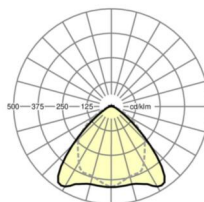

KARAKTERISTIEKEN

Bestelnummer	19512026440
EAN-nummer	4020863437139
CBS-code	94051190
Kenmerken	IP 64, Beschermingsklasse I, ENEC10 VDE, F, D, HACCP DIN10500/voedsel/IFS-toepassingsgerelateerde geschiktheid/BRC, Indoor, CE
Schokbestendigheidsgraad IK	IK03 (-20°C bis 25°C)
Omgevingstemperatuur	ta -20°C naar 25°C
Bijzondere eigenschappen	Ready for IoT
Garantieperiode	5 jaren
Overheidssubsidieprogramma's	BEG - federale subsidie voor efficiënte gebouwen (alleen geldig voor Duitsland)

ELEKTROTECHNIEK

Voorschakelapparaat	Elektronische driver DALI2 (1 stuk)
Systeemprestaties	128W
Netspanning	230V/50Hz
Aardlekschakelaar(s) (inschakelstroom)	17 stuks/B10, 22 stuks/B16, 28 stuks/C10, 36 stuks/C16
Energie-efficiëntieklasse/Lichtbron	D

LICHTTECHNIEK

Uitvoering	LED, Kleurweergave/Lichtkleur CRI ≥ 80 / 3000K
Kleurtolerantie (MacAdam)	3SDCM
Nominale lichtstroom	20385lm
LED Levensduur	70000h L80/B10 (Tq 25°C)
Lichtopbrengst	159lm/W
Stralingshoek	95° (C0) / 95° (C90)
UGR dw./l.	24.5 / 25.8

MECHANIEK

Kleur behuizing	verkeerswit RAL 9016
Maten (LxBxH/DxH)	2299mm x 55mm x 37mm
Gewicht (netto)	2.2kg
Montagewijze	Montage draagrailsysteem, Lichtstructuur

Maten

L	2299 mm	Lengte
B	55 mm	Breedte
H	37 mm	Hoogte

DEEP-LINK

<https://www.regiolux.de/nl/article/19512026440>

Referentie	LED 22000lm 830
ηLB	100 %
Φ ↓/↑	98 % / 2 %
UGR dw./l.	24.5 / 25.8