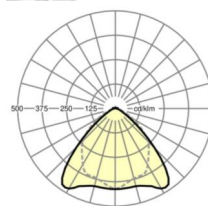

KARAKTERISTIEKEN

Bestelnummer	19512027430
EAN-nummer	4020863445776
CBS-code	94051190
Kenmerken	IP 64, Beschermingsklasse I, F, D, HACCP DIN10500/voedsel/IFS-toepassingsgerelateerde geschiktheid/BRC, Indoor, CE
Schokbestendigheidsgraad IK	IK03 (5°C bis 25°C)
Omgevingstemperatuur	ta 5°C naar 25°C
Garantieperiode	5 jaren
Overheidssubsidieprogramma's	BEG - federale subsidie voor efficiënte gebouwen (alleen geldig voor Duitsland)

ELEKTROTECHNIEK

Voorschakelapparaat	Elektronische driver noodlicht 3h (1 stuks)
Systeemprestaties	129W
Netspanning	230V/50Hz
Aardlekschakelaar(s) (inschakelstroom)	7 stuks/B10, 12 stuks/B16, 12 stuks/C10, 20 stuks/C16
Energie-efficiëntieklasse/Lichtbron	C

LICHTTECHNIEK

Uitvoering	LED, Kleurweergave/Lichtkleur CRI ≥ 80 / 4000K
Kleurtolerantie (MacAdam)	3SDCM
Nominale lichtstroom	22256lm
Nominale lichtstroom-Noodbedrijf	933lm
LED Levensduur	70000h L80/B10 (Tq 25°C)
Lichtopbrengst	173lm/W
Stralingshoek	95° (C0) / 95° (C90)
UGR dw./l.	24.8 / 26.1

MECHANIEK

Kleur behuizing	verkeerswit RAL 9016
Maten (LxBxH/DxH)	2299mm x 55mm x 37mm
Gewicht (netto)	2.45kg
Montagewijze	Montage draagrailstelsysteem, Lichtstructuur

Maten

L	2299 mm	Lengte
B	55 mm	Breedte
H	37 mm	Hoogte

DEEP-LINK

<https://www.regiolux.de/nl/article/19512027430>

Referentie
ηLB
Φ ↓/↑
UGR dw./l.

LED 22000lm 840
100 %
98 % / 2 %
24.8 / 26.1