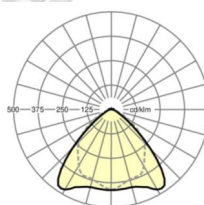

KARAKTERISTIEKEN

Bestelnummer	19512024430
EAN-nummer	4020863436972
CBS-code	94051190
Kenmerken	IP 64, Beschermingsklasse I, ENEC10 VDE, F, D, HACCP DIN10500/voedsel/IFS-toepassingsgerelateerde geschiktheid/BRC, Indoor, CE
Schokbestendigheidsgraad IK	IK03 (-20°C bis 30°C)
Omgevingstemperatuur	ta -20°C naar 30°C
Garantieperiode	5 jaren
Overheidssubsidieprogramma's	BEG - federale subsidie voor efficiënte gebouwen (alleen geldig voor Duitsland)

ELEKTROTECHNIEK

Voorschakelapparaat	Elektronische driver (1 stuks)
Systeemprestaties	129W
Netspanning	230V/50Hz
Aardlekschakelaar(s) (inschakelstroom)	7 stuks/B10, 12 stuks/B16, 12 stuks/C10, 20 stuks/C16
Energie-efficiëntieklasse/Lichtbron	C

LICHTTECHNIEK

Uitvoering	LED, Kleurweergave/Lichtkleur CRI ≥ 80 / 4000K
Kleurtolerantie (MacAdam)	3SDCM
Nominale lichtstroom	22256lm
LED Levensduur	70000h L80/B10 (Tq 30°C)
Lichtopbrengst	173lm/W
Stralingshoek	95° (C0) / 95° (C90)
UGR dw./l.	24.8 / 26.1

MECHANIEK

Kleur behuizing	verkeerswit RAL 9016
Maten (LxBxH/DxH)	2299mm x 55mm x 37mm
Gewicht (netto)	2.2kg
Montagewijze	Montage draagrailstelsel, Lichtstructuur

Maten

L	2299 mm	Lengte
B	55 mm	Breedte
H	37 mm	Hoogte

DEEP-LINK

<https://www.regiolux.de/nl/article/19512024430>

Referentie	LED 22000lm 840
ηLB	100 %
Φ ↓/↑	98 % / 2 %
UGR dw./l.	24.8 / 26.1