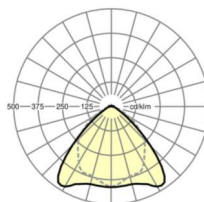

KARAKTERISTIEKEN

Bestelnummer	19512026450
EAN-nummer	4020863437146
CBS-code	94051190
Kenmerken	IP 64, Beschermingsklasse I, ENEC10 VDE, F, D, HACCP DIN10500/voedsel/IFS-toepassingsgerelateerde geschiktheid/BRC, Indoor, CE
Schokbestendigheidsgraad IK	IK03 (-20°C bis 30°C)
Omgevingstemperatuur	ta -20°C naar 30°C
Bijzondere eigenschappen	Ready for IoT
Garantieperiode	5 jaren
Overheidssubsidieprogramma's	BEG - federale subsidie voor efficiënte gebouwen (alleen geldig voor Duitsland)

ELEKTROTECHNIEK

Voorschakelapparaat	Elektronische driver DALI2 (1 stuk)
Systeemprestaties	129W
Netspanning	230V/50Hz
Aardlekschakelaar(s) (inschakelstroom)	17 stuks/B10, 22 stuks/B16, 28 stuks/C10, 36 stuks/C16
Energie-efficiëntieklasse/Lichtbron	C

LICHTTECHNIEK

Uitvoering	LED, Kleurweergave/Lichtkleur CRI ≥ 80 / 6500K
Kleurtolerantie (MacAdam)	3SDCM
Nominale lichtstroom	20568lm
LED Levensduur	70000h L80/B10 (Tq 30°C)
Lichtopbrengst	160lm/W
Stralingshoek	95° (C0) / 95° (C90)
UGR dw./l.	24.5 / 25.9

MECHANIEK

Kleur behuizing	verkeerswit RAL 9016
Maten (LxBxH/DxH)	2299mm x 55mm x 37mm
Gewicht (netto)	2.2kg
Montagewijze	Montage draagrailsysteem, Lichtstructuur

Maten

L	2299 mm	Lengte
B	55 mm	Breedte
H	37 mm	Hoogte

DEEP-LINK

<https://www.regiolux.de/nl/article/19512026450>

Referentie	LED 22000lm 865
ηLB	100 %
Φ ↓/↑	98 % / 2 %
UGR dw./l.	24.5 / 25.9