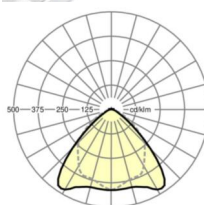

KARAKTERISTIEKEN

Bestelnummer	19512024450
EAN-nummer	4020863436996
CBS-code	94051190
Kenmerken	IP 64, Beschermingsklasse I, ENEC10 VDE, F, D, HACCP DIN10500/voedsel/IFS-toepassingsgerelateerde geschiktheid/BRC, Indoor, CE
Schokbestendigheidsgraad IK	IK03 (-20°C bis 30°C)
Omgevingstemperatuur	ta -20°C naar 30°C
Garantieperiode	5 jaren
Overheidssubsidieprogramma's	BEG - federale subsidie voor efficiënte gebouwen (alleen geldig voor Duitsland)

ELEKTROTECHNIEK

Voorschakelapparaat	Elektronische driver (1 stuks)
Systeemprestaties	129W
Netspanning	230V/50Hz
Aardlekschakelaar(s) (inschakelstroom)	7 stuks/B10, 11 stuks/B16, 11 stuks/C10, 18 stuks/C16
Energie-efficiëntieklasse/Lichtbron	C

LICHTTECHNIEK

Uitvoering	LED, Kleurweergave/Lichtkleur CRI ≥ 80 / 6500K
Kleurtolerantie (MacAdam)	3SDCM
Nominale lichtstroom	20568lm
LED Levensduur	70000h L80/B10 (Tq 30°C)
Lichtopbrengst	160lm/W
Stralingshoek	95° (C0) / 95° (C90)
UGR dw./l.	24.5 / 25.9

MECHANIEK

Kleur behuizing	verkeerswit RAL 9016
Maten (LxBxH/DxH)	2299mm x 55mm x 37mm
Gewicht (netto)	2.2kg
Montagewijze	Montage draagrailstelsysteem, Lichtstructuur

Maten

L	2299 mm	Lengte
B	55 mm	Breedte
H	37 mm	Hoogte

DEEP-LINK

<https://www.regiolux.de/nl/article/19512024450>

Referentie	LED 22000lm 865
ηLB	100 %
Φ ↓/↑	98 % / 2 %
UGR dw./l.	24.5 / 25.9