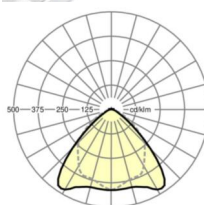

KARAKTERISTIEKEN

Bestelnummer	19512024320
EAN-nummer	4020863436866
CBS-code	94051190
Kenmerken	IP 64, Beschermingsklasse I, ENEC10 VDE, F, D, HACCP DIN10500/voedsel/IFS-toepassingsgerelateerde geschiktheid/BRC, Indoor, CE
Schokbestendigheidsgraad IK	IK03 (-20°C bis 45°C)
Omgevingstemperatuur	ta -20°C naar 45°C
Garantieperiode	5 jaren
Overheidssubsidieprogramma's	BEG - federale subsidie voor efficiënte gebouwen (alleen geldig voor Duitsland)

ELEKTROTECHNIEK

Voorschakelapparaat	Elektronische driver (1 stuks)
Systeemprestaties	36W
Netspanning	230V/50Hz
Aardlekschakelaar(s) (inschakelstroom)	17 stuks/B10, 28 stuks/B16, 29 stuks/C10, 48 stuks/C16
Energie-efficiëntieklasse/Lichtbron	C

LICHTTECHNIEK

Uitvoering	LED, Kleurweergave/Lichtkleur CRI ≥ 80 / 3000K
Kleurtolerantie (MacAdam)	3SDCM
Nominale lichtstroom	6413lm
LED Levensduur	70000h L80/B10 (Tq 45°C), 100000h L80/B50 (Tq 40°C)
Lichtopbrengst	179lm/W
Stralingshoek	95° (C0) / 95° (C90)
UGR dw./l.	20.4 / 21.8

MECHANIEK

Kleur behuizing	verkeerswit RAL 9016
Maten (LxBxH/DxH)	2299mm x 55mm x 37mm
Gewicht (netto)	2.2kg
Montagewijze	Montage draagrailsysteem, Lichtstructuur

Maten

L	2299 mm	Lengte
B	55 mm	Breedte
H	37 mm	Hoogte

DEEP-LINK

<https://www.regiolux.de/nl/article/19512024320>

Referentie	LED 7000lm 830
ηLB	100 %
Φ ↓/↑	98 % / 2 %
UGR dw./l.	20.4 / 21.8