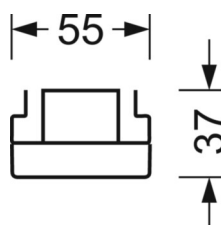

MECHANIEK

Kleur behuizing	verkeerswit RAL 9016
Maten (LxBxH/DxH)	2299mm x 55mm x 37mm
Gewicht (netto)	2.45kg
Montagewijze	Montage draagrailsysteem, Lichtstructuur

DEEP-LINK

<https://www.regiolux.de/nl/article/19512027310>

Referentie
ηLB
Φ ↓/↑
UGR dw./l.

LED 7000lm 840
100 %
98 % / 2 %
20.7 / 22.1

Maten

L	2299 mm	Lengte
B	55 mm	Breedte
H	37 mm	Hoogte
