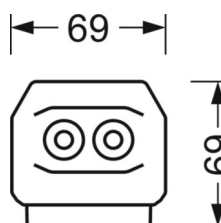

MECHANIEK

Kleur behuizing	verkeerswit RAL 9016
Maten (LxBxH/DxH)	2299mm x 55mm x 37mm
Gewicht (netto)	2.45kg
Montagewijze	Montage draagrailsysteem, Lichtstructuur

DEEP-LINK

<https://www.regiolux.de/nl/article/19512027310>

Referentie
ηLB
Φ ↓/↑
UGR dw./l.

LED 7000lm 840
100 %
98 % / 2 %
20.7 / 22.1

Maten

L	2299 mm	Lengte
B	55 mm	Breedte
H	37 mm	Hoogte
