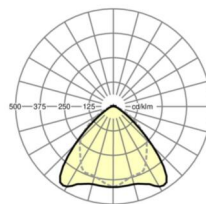

LICHTTECHNIEK

Uitvoering	LED, Kleurweergave/Lichtkleur CRI ≥ 80 / 4000K
Kleurtolerantie (MacAdam)	3SDCM
Nominale lichtstroom	6991lm
Nominale lichtstroom-Noodbedrijf	933lm
LED Levensduur	70000h L80/B10 (Tq 35°C), 100000h L80/B50 (Tq 30°C)
Lichtopbrengst	195lm/W
Stralingshoek	95° (C0) / 95° (C90)
UGR dw./l.	20.7 / 22.1

Referentie
ηLB
Φ ↓/↑
UGR dw./l.

LED 7000lm 840
100 %
98 % / 2 %
20.7 / 22.1

Maten

L	2299 mm	Lengte
B	55 mm	Breedte
H	37 mm	Hoogte
