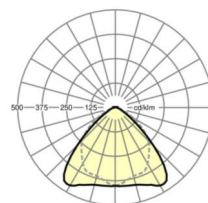

KARAKTERISTIEKEN

Bestelnummer	19512006040
EAN-nummer	4020863426645
CBS-code	94051190
Kenmerken	IP 64, Beschermingsklasse I, ENEC10 VDE, F, D, HACCP DIN10500/voedsel/IFS-toepassingsgerelateerde geschiktheid/BRC, Indoor, CE
Schokbestendigheidsgraad IK	IK03 (-20°C bis 30°C)
Omgevingstemperatuur	ta -20°C naar 30°C
Bijzondere eigenschappen	Ready for IoT
Garantieperiode	5 jaren
Overheidssubsidieprogramma's	BEG - federale subsidie voor efficiënte gebouwen (alleen geldig voor Duitsland)

ELEKTROTECHNIEK

Voorschakelapparaat	Elektronische driver DALI2 (1 stuks)
Systeemprestaties	64W
Netspanning	230V/50Hz
Energie-efficiëntieklasse/Lichtbron	C

LICHTTECHNIEK

Uitvoering	LED, Kleurweergave/Lichtkleur CRI ≥ 80 / 4000K
Kleurtolerantie (MacAdam)	3SDCM
Nominale lichtstroom	10913lm
LED Levensduur	50000h L80/B10 (Tq 30°C), 70000h L80/B50 (Tq 30°C), 100000h L80/B50 (Tq 25°C)
Lichtopbrengst	170lm/W
Stralingshoek	95° (C0) / 95° (C90)
UGR dw./l.	23.7 / 25.1

MECHANIEK

Kleur behuizing	verkeerswit RAL 9016
Maten (LxBxH/DxH)	1531mm x 55mm x 37mm
Gewicht (netto)	1.65kg
Montagewijze	Montage draagrailstelsel, Lichtstructuur

Maten

L	1531 mm	Lengte
B	55 mm	Breedte
H	37 mm	Hoogte

DEEP-LINK

<https://www.regiolux.de/nl/article/19512006040>

Referentie	LED 11000lm 840
ηLB	100 %
Φ ↓/↑	98 % / 2 %
UGR dw./l.	23.7 / 25.1