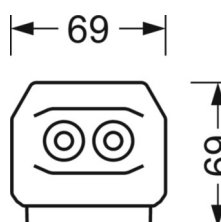

MECHANIEK

Kleur behuizing	verkeerswit RAL 9016
Maten (LxBxH/DxH)	1531mm x 55mm x 37mm
Gewicht (netto)	1.95kg
Montagewijze	Montage draagrailstelsysteem, Lichtstructuur

DEEP-LINK

<https://www.regiolux.de/nl/article/19512007040>

Referentie	LED 11000lm 840
ηLB	100 %
Φ ↓/↑	98 % / 2 %
UGR dw./l.	23.7 / 25.1

Maten

L	1531 mm	Lengte
B	55 mm	Breedte
H	37 mm	Hoogte
