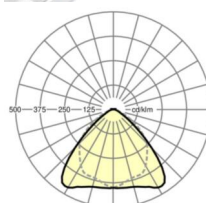

LICHTTECHNIEK

Uitvoering	LED, Kleurweergave/Lichtkleur CRI ≥ 80 / 4000K
Kleurtolerantie (MacAdam)	3SDCM
Nominale lichtstroom	10913lm
Nominale lichtstroom-Noodbedrijf	927lm
LED Levensduur	50000h L80/B10 (Tq 30°C), 70000h L80/B50 (Tq 30°C), 100000h L80/B50 (Tq 25°C)
Lichtopbrengst	170lm/W
Stralingshoek	95° (C0) / 95° (C90)
UGR dw./l.	23.7 / 25.1

MECHANIEK

Kleur behuizing	verkeerswit RAL 9016
Maten (LxBxH/DxH)	1531mm x 55mm x 37mm
Gewicht (netto)	1.95kg
Montagewijze	Montage draagrailstelsysteem, Lichtstructuur

DEEP-LINK

<https://www.regiolux.de/nl/article/19512007040>

Referentie	LED 11000lm 840
ηLB	100 %
Φ ↓/↑	98 % / 2 %
UGR dw./l.	23.7 / 25.1

Maten

L	1531 mm	Lengte
B	55 mm	Breedte
H	37 mm	Hoogte
