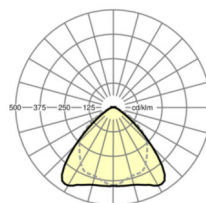

KARAKTERISTIEKEN

Bestelnummer	19512006134
EAN-nummer	4020863464784
CBS-code	94051190
Kenmerken	IP 64, Beschermingsklasse I, ENEC10 VDE, F, D, HACCP DIN10500/voedsel/IFS-toepassingsgerelateerde geschiktheid/BRC, Indoor, CE
Schokbestendigheidsgraad IK	IK03 (-20°C bis 25°C)
Omgevingstemperatuur	ta -20°C naar 25°C
Bijzondere eigenschappen	Ready for IoT
Garantieperiode	5 jaren
Overheidssubsidieprogramma's	BEG - federale subsidie voor efficiënte gebouwen (alleen geldig voor Duitsland)

ELEKTROTECHNIEK

Voorschakelapparaat	Elektronische driver DALI2 (1 stuk(s))
Systeemprestaties	88W
Netspanning	230V/50Hz
Aardleischakelaar(s) (inschakelstroom)	13 stuks/B10, 24 stuks/B16, 25 stuks/C10, 40 stuks/C16
Energie-efficiëntieklasse/Lichtbron	C

LICHTTECHNIEK

Uitvoering	LED, Kleurweergave/Lichtkleur CRI ≥ 80 / 3000K
Kleurtolerantie (MacAdam)	3SDCM
Nominale lichtstroom	13251lm
LED Levensduur	50000h L80/B10 (Tq 25°C), 70000h L80/B50 (Tq 25°C)
Lichtopbrengst	151lm/W
Stralingshoek	95° (C0) / 95° (C90)
UGR dw./l.	24.4 / 25.8

MECHANIEK

Kleur behuizing	zwart RAL 9005
Maten (LxBxH/DxH)	1531mm x 55mm x 37mm
Gewicht (netto)	1.65kg
Montagewijze	Montage draagrailstelsysteem, Lichtstructuur

Maten

L	1531 mm	Lengte
B	55 mm	Breedte
H	37 mm	Hoogte

DEEP-LINK

<https://www.regiolux.de/nl/article/19512006134>

Referentie	LED 14000lm 830
ηLB	100 %
Φ ↓/↑	98 % / 2 %
UGR dw./l.	24.4 / 25.8