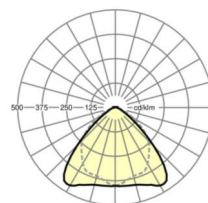

KARAKTERISTIEKEN

Bestelnummer	19512004130
EAN-nummer	4020863426522
CBS-code	94051190
Kenmerken	IP 64, Beschermingsklasse I, ENEC10 VDE, F, D, HACCP DIN10500/voedsel/IFS-toepassingsgerelateerde geschiktheid/BRC, Indoor, CE
Schokbestendigheidsgraad IK	IK03 (-20°C bis 25°C)
Omgevingstemperatuur	ta -20°C naar 25°C
Garantieperiode	5 jaren
Overheidssubsidieprogramma's	BEG - federale subsidie voor efficiënte gebouwen (alleen geldig voor Duitsland)

ELEKTROTECHNIEK

Voorschakelapparaat	Elektronische driver (1 stuks)
Systeemprestaties	88W
Netspanning	230V/50Hz
Aardlekschakelaar(s) (inschakelstroom)	12 stuks/B10, 19 stuks/B16, 20 stuks/C10, 32 stuks/C16
Energie-efficiëntieklasse/Lichtbron	C

LICHTTECHNIEK

Uitvoering	LED, Kleurweergave/Lichtkleur CRI ≥ 80 / 3000K
Kleurtolerantie (MacAdam)	3SDCM
Nominale lichtstroom	13251lm
LED Levensduur	50000h L80/B10 (Tq 25°C), 70000h L80/B50 (Tq 25°C)
Lichtopbrengst	151lm/W
Stralingshoek	95° (C0) / 95° (C90)
UGR dw./l.	24.4 / 25.8

MECHANIEK

Kleur behuizing	verkeerswit RAL 9016
Maten (LxBxH/DxH)	1531mm x 55mm x 37mm
Gewicht (netto)	1.65kg
Montagewijze	Montage draagrailstelsel, Lichtstructuur

Maten

L	1531 mm	Lengte
B	55 mm	Breedte
H	37 mm	Hoogte

DEEP-LINK

<https://www.regiolux.de/nl/article/19512004130>

Referentie	LED 14000lm 830
ηLB	100 %
Φ ↓/↑	98 % / 2 %
UGR dw./l.	24.4 / 25.8