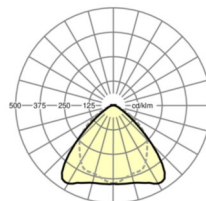

KARAKTERISTIEKEN

Bestelnummer	19512006064
EAN-nummer	4020863464791
CBS-code	94051190
Kenmerken	IP 64, Beschermingsklasse I, ENEC10 VDE, F, D, HACCP DIN10500/voedsel/IFS-toepassingsgerelateerde geschiktheid/BRC, Indoor, CE
Schokbestendigheidsgraad IK	IK03 (-20°C bis 25°C)
Omgevingstemperatuur	ta -20°C naar 25°C
Bijzondere eigenschappen	Ready for IoT
Garantieperiode	5 jaren
Overheidssubsidieprogramma's	BEG - federale subsidie voor efficiënte gebouwen (alleen geldig voor Duitsland)

ELEKTROTECHNIEK

Voorschakelapparaat	Elektronische driver DALI2 (1 stuk(s))
Systeemprestaties	88W
Netspanning	230V/50Hz
Aardleischakelaar(s) (inschakelstroom)	10 stuks/B10, 16 stuks/B16, 16 stuks/C10, 26 stuks/C16
Energie-efficiëntieklasse/Lichtbron	B

LICHTTECHNIEK

Uitvoering	LED, Kleurweergave/Lichtkleur CRI ≥ 80 / 4000K
Kleurtolerantie (MacAdam)	3SDCM
Nominale lichtstroom	14279lm
LED Levensduur	50000h L80/B10 (Tq 25°C), 70000h L80/B50 (Tq 25°C)
Lichtopbrengst	163lm/W
Stralingshoek	95° (C0) / 95° (C90)
UGR dw./l.	24.6 / 26.1

MECHANIEK

Kleur behuizing	zwart RAL 9005
Maten (LxBxH/DxH)	1531mm x 55mm x 37mm
Gewicht (netto)	1.65kg
Montagewijze	Montage draagrailsysteem, Lichtstructuur

Maten

L	1531 mm	Lengte
B	55 mm	Breedte
H	37 mm	Hoogte

DEEP-LINK

<https://www.regiolux.de/nl/article/19512006064>

Referentie	LED 14000lm 840
ηLB	100 %
Φ ↓/↑	98 % / 2 %
UGR dw./l.	24.6 / 26.1