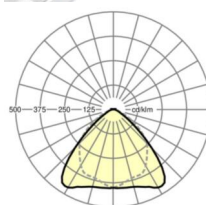

KARAKTERISTIEKEN

Bestelnummer	19512007060
EAN-nummer	4020863445929
CBS-code	94051190
Kenmerken	IP 64, Beschermingsklasse I, F, D, HACCP DIN10500/voedsel/IFS-toepassingsgerelateerde geschiktheid/BRC, Indoor, CE
Schokbestendigheidsgraad IK	IK03 (5°C bis 25°C)
Omgevingstemperatuur	ta 5°C naar 25°C
Garantieperiode	5 jaren
Overheidssubsidieprogramma's	BEG - federale subsidie voor efficiënte gebouwen (alleen geldig voor Duitsland)

ELEKTROTECHNIEK

Voorschakelapparaat	Elektronische driver noodlicht 3h (1 stuks)
Systeemprestaties	88W
Netspanning	230V/50Hz
Aardlekschakelaar(s) (inschakelstroom)	12 stuks/B10, 19 stuks/B16, 20 stuks/C10, 32 stuks/C16
Energie-efficiëntieklasse/Lichtbron	C

LICHTTECHNIEK

Uitvoering	LED, Kleurweergave/Lichtkleur CRI ≥ 80 / 4000K
Kleurtolerantie (MacAdam)	3SDCM
Nominale lichtstroom	14279lm
Nominale lichtstroom-Noodbedrijf	927lm
LED Levensduur	50000h L80/B10 (Tq 25°C), 70000h L80/B50 (Tq 25°C)
Lichtopbrengst	163lm/W
Stralingshoek	95° (C0) / 95° (C90)
UGR dw./l.	24.6 / 26.1

MECHANIEK

Kleur behuizing	verkeerswit RAL 9016
Maten (LxBxH/DxH)	1531mm x 55mm x 37mm
Gewicht (netto)	1.95kg
Montagewijze	Montage draagrailsysteem, Lichtstructuur

Maten

L	1531 mm	Lengte
B	55 mm	Breedte
H	37 mm	Hoogte

DEEP-LINK

<https://www.regiolux.de/nl/article/19512007060>

Referentie	LED 14000lm 840
ηLB	100 %
Φ ↓/↑	98 % / 2 %
UGR dw./l.	24.6 / 26.1