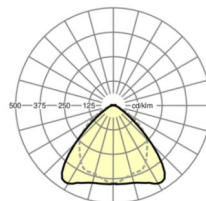

KARAKTERISTIEKEN

Bestelnummer	19512006204
EAN-nummer	4020863464807
CBS-code	94051190
Kenmerken	IP 64, Beschermingsklasse I, ENEC10 VDE, F, D, HACCP DIN10500/voedsel/IFS-toepassingsgerelateerde geschiktheid/BRC, Indoor, CE
Schokbestendigheidsgraad IK	IK03 (-20°C bis 25°C)
Omgevingstemperatuur	ta -20°C naar 25°C
Bijzondere eigenschappen	Ready for IoT
Garantieperiode	5 jaren
Overheidssubsidieprogramma's	BEG - federale subsidie voor efficiënte gebouwen (alleen geldig voor Duitsland)

ELEKTROTECHNIEK

Voorschakelapparaat	Elektronische driver DALI2 (1 stuk)
Systeemprestaties	88W
Netspanning	230V/50Hz
Aardleischakelaar(s) (inschakelstroom)	13 stuks/B10, 24 stuks/B16, 25 stuks/C10, 40 stuks/C16
Energie-efficiëntieklasse/Lichtbron	B

LICHTTECHNIEK

Uitvoering	LED, Kleurweergave/Lichtkleur CRI ≥ 80 / 6500K
Kleurtolerantie (MacAdam)	3SDCM
Nominale lichtstroom	13751lm
LED Levensduur	50000h L80/B10 (Tq 25°C), 70000h L80/B50 (Tq 25°C)
Lichtopbrengst	157lm/W
Stralingshoek	95° (C0) / 95° (C90)
UGR dw./l.	24.5 / 25.9

MECHANIEK

Kleur behuizing	zwart RAL 9005
Maten (LxBxH/DxH)	1531mm x 55mm x 37mm
Gewicht (netto)	1.65kg
Montagewijze	Montage draagrailstelsysteem, Lichtstructuur

Maten

L	1531 mm	Lengte
B	55 mm	Breedte
H	37 mm	Hoogte

DEEP-LINK

<https://www.regiolux.de/nl/article/19512006204>

Referentie	LED 14000lm 865
ηLB	100 %
Φ ↓/↑	98 % / 2 %
UGR dw./l.	24.5 / 25.9