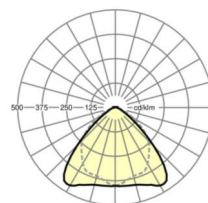

KARAKTERISTIEKEN

Bestelnummer	19512006200
EAN-nummer	4020863426751
CBS-code	94051190
Kenmerken	IP 64, Beschermingsklasse I, ENEC10 VDE, F, D, HACCP DIN10500/voedsel/IFS-toepassingsgerelateerde geschiktheid/BRC, Indoor, CE
Schokbestendigheidsgraad IK	IK03 (-20°C bis 25°C)
Omgevingstemperatuur	ta -20°C naar 25°C
Bijzondere eigenschappen	Ready for IoT
Garantieperiode	5 jaren
Overheidssubsidieprogramma's	BEG - federale subsidie voor efficiënte gebouwen (alleen geldig voor Duitsland)

ELEKTROTECHNIEK

Voorschakelapparaat	Elektronische driver DALI2 (1 stuk)
Systeemprestaties	88W
Netspanning	230V/50Hz
Aardleischakelaar(s) (inschakelstroom)	13 stuks/B10, 24 stuks/B16, 25 stuks/C10, 40 stuks/C16
Energie-efficiëntieklasse/Lichtbron	B

LICHTTECHNIEK

Uitvoering	LED, Kleurweergave/Lichtkleur CRI ≥ 80 / 6500K
Kleurtolerantie (MacAdam)	3SDCM
Nominale lichtstroom	13751lm
LED Levensduur	50000h L80/B10 (Tq 25°C), 70000h L80/B50 (Tq 25°C)
Lichtopbrengst	157lm/W
Stralingshoek	95° (C0) / 95° (C90)
UGR dw./l.	24.5 / 25.9

MECHANIEK

Kleur behuizing	verkeerswit RAL 9016
Maten (LxBxH/DxH)	1531mm x 55mm x 37mm
Gewicht (netto)	1.65kg
Montagewijze	Montage draagrailstelsysteem, Lichtstructuur

Maten

L	1531 mm	Lengte
B	55 mm	Breedte
H	37 mm	Hoogte

DEEP-LINK

<https://www.regiolux.de/nl/article/19512006200>

Referentie	LED 14000lm 865
ηLB	100 %
Φ ↓/↑	98 % / 2 %
UGR dw./l.	24.5 / 25.9