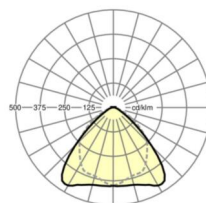

KARAKTERISTIEKEN

Bestelnummer	19512006080
EAN-nummer	4020863426669
CBS-code	94051190
Kenmerken	IP 64, Beschermingsklasse I, ENEC10 VDE, F, D, HACCP DIN10500/voedsel/IFS-toepassingsgerelateerde geschiktheid/BRC, Indoor, CE
Schokbestendigheidsgraad IK	IK03 (-20°C bis 30°C)
Omgevingstemperatuur	ta -20°C naar 30°C
Bijzondere eigenschappen	Ready for IoT
Garantieperiode	5 jaren
Overheidssubsidieprogramma's	BEG - federale subsidie voor efficiënte gebouwen (alleen geldig voor Duitsland)

ELEKTROTECHNIEK

Voorschakelapparaat	Elektronische driver DALI2 (1 stuks)
Systeemprestaties	24W
Netspanning	230V/50Hz
Aardleischakelaar(s) (inschakelstroom)	13 stuks/B10, 24 stuks/B16, 25 stuks/C10, 40 stuks/C16
Energie-efficiëntieklasse/Lichtbron	C

LICHTTECHNIEK

Uitvoering	LED, Kleurweergave/Lichtkleur CRI ≥ 80 / 3000K
Kleurtolerantie (MacAdam)	3SDCM
Nominale lichtstroom	4264lm
LED Levensduur	50000h L80/B10 (Tq 30°C), 70000h L80/B50 (Tq 30°C)
Lichtopbrengst	179lm/W
Stralingshoek	95° (C0) / 95° (C90)
UGR dw./l.	20.4 / 21.9

MECHANIEK

Kleur behuizing	verkeerswit RAL 9016
Maten (LxBxH/DxH)	1531mm x 55mm x 37mm
Gewicht (netto)	1.65kg
Montagewijze	Montage draagrailstelsysteem, Lichtstructuur

Maten

L	1531 mm	Lengte
B	55 mm	Breedte
H	37 mm	Hoogte

DEEP-LINK

<https://www.regiolux.de/nl/article/19512006080>

Referentie	LED 4000lm 830
ηLB	100 %
Φ ↓/↑	98 % / 2 %
UGR dw./l.	20.4 / 21.9