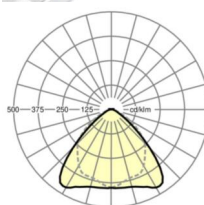

LICHTTECHNIEK

| | |
|----------------------------------|---|
| Uitvoering | LED, Kleurweergave/Lichtkleur CRI ≥ 80 / 4000K |
| Kleurtolerantie (MacAdam) | 3SDCM |
| Nominale lichtstroom | 4595lm |
| Nominale lichtstroom-Noodbedrijf | 927lm |
| LED Levensduur | 50000h L80/B10 (Tq 35°C), 70000h L80/B50 (Tq 35°C), 100000h L80/B50 (Tq 30°C) |
| Lichtopbrengst | 193lm/W |
| Stralingshoek | 95° (C0) / 95° (C90) |
| UGR dw./l. | 20.7 / 22.1 |

MECHANIEK

| | |
|-------------------|--|
| Kleur behuizing | verkeerswit RAL 9016 |
| Maten (LxBxH/DxH) | 1531mm x 55mm x 37mm |
| Gewicht (netto) | 1.95kg |
| Montagewijze | Montage draagrailsysteem, Lichtstructuur |

Maten

| | | |
|---|---------|---------|
| L | 1531 mm | Lengte |
| B | 55 mm | Breedte |
| H | 37 mm | Hoogte |

DEEP-LINK

<https://www.regiolux.de/nl/article/19512007010>

| | |
|------------|----------------|
| Referentie | LED 4000lm 840 |
| ηLB | 100 % |
| Φ ↓/↑ | 98 % / 2 % |
| UGR dw./l. | 20.7 / 22.1 |