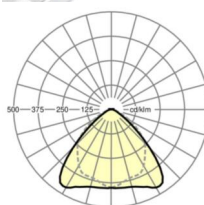

KARAKTERISTIEKEN

Bestelnummer	19512007020
EAN-nummer	4020863445950
CBS-code	94051190
Kenmerken	IP 64, Beschermingsklasse I, F, D, HACCP DIN10500/voedsel/IFS-toepassingsgerelateerde geschiktheid/BRC, Indoor, CE
Schokbestendigheidsgraad IK	IK03 (5°C bis 35°C)
Omgevingstemperatuur	ta 5°C naar 35°C
Garantieperiode	5 jaren
Overheidssubsidieprogramma's	BEG - federale subsidie voor efficiënte gebouwen (alleen geldig voor Duitsland)

ELEKTROTECHNIEK

Voorschakelapparaat	Elektronische driver noodlicht 3h (1 stuks)
Systeemprestaties	34W
Netspanning	230V/50Hz
Energie-efficiëntieklasse/Lichtbron	C

LICHTTECHNIEK

Uitvoering	LED, Kleurweergave/Lichtkleur CRI ≥ 80 / 4000K
Kleurtolerantie (MacAdam)	3SDCM
Nominale lichtstroom	6337lm
Nominale lichtstroom-Noodbedrijf	927lm
LED Levensduur	50000h L80/B10 (Tq 35°C), 70000h L80/B50 (Tq 35°C), 100000h L80/B50 (Tq 30°C)
Lichtopbrengst	184lm/W
Stralingshoek	95° (C0) / 95° (C90)
UGR dw./l.	21.8 / 23.2

MECHANIEK

Kleur behuizing	verkeerswit RAL 9016
Maten (LxBxH/DxH)	1531mm x 55mm x 37mm
Gewicht (netto)	1.95kg
Montagewijze	Montage draagrailsysteem, Lichtstructuur

Maten

L	1531 mm	Lengte
B	55 mm	Breedte
H	37 mm	Hoogte

DEEP-LINK

<https://www.regiolux.de/nl/article/19512007020>

Referentie	LED 6000lm 840
ηLB	100 %
Φ ↓/↑	98 % / 2 %
UGR dw./l.	21.8 / 23.2