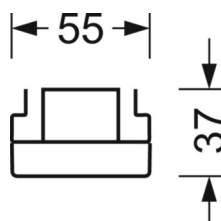

Armatuurunit IP 64 - Central.Line.Optic - direct breedstralend - visueel doorlopend

Armatuurunits van gegalvaniseerd, geprofileerd plaatstaal met zinkcoating gecombineerd met polyesterharslak garanderen een goede bescherming tegen corrosie; bevestiging zonder gereedschap met in het design geïntegreerde druksluitingen zorgen voor diefstal- en demontagebeveiliging. Geïntegreerde kopschotten van kunststof met afdichtlippen en een rondom gesloten afdichting tot draagrail voor beschermingsgraad tot IP64. Kleur behuizing zwart RAL 9005; Lichtverdeling direct breedstralend via Central.Line.Optic van PMMA-kunststof. De lensoptiek bevat een transparante afdichting, zorgt voor hoog montagegemak en is onderhoudsvriendelijk door het gemakkelijk te reinigen oppervlak. De dichtheid van de 1-rijige lensopstelling laat de punten versmelten tot een lijn met homogene uitstraling in het pand. Elektrische aansluiting via vast 3-polig snelmontage-stekkerdeel met vrije fasevoorkeuze. Geïntegreerde geleidingshulp voor snelle contacten. De armatuurunit is via de multilumen-driver variabel in stappen in te stellen (standaardinstelling: maximale lumen output). Ze zijn vervangbaar, maken modernisering mogelijk en verlengen de levensduur van het gehele systeem op een toekomstbestendige manier.

KARAKTERISTIEKEN