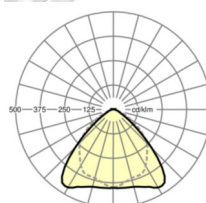

KARAKTERISTIEKEN

Bestelnummer	19512004234
EAN-nummer	4020863464494
CBS-code	94051190
Kenmerken	IP 64, Beschermingsklasse I, ENEC10 VDE, F, D, HACCP DIN10500/voedsel/IFS-toepassingsgerelateerde geschiktheid/BRC, Indoor, CE
Schokbestendigheidsgraad IK	IK03 (-20°C bis 30°C)
Omgevingstemperatuur	ta -20°C naar 30°C
Garantieperiode	5 jaren
Overheidssubsidieprogramma's	BEG - federale subsidie voor efficiënte gebouwen (alleen geldig voor Duitsland)

ELEKTROTECHNIEK

Voorschakelapparaat	Elektronische multilumen-driver, 16-stappen (1 stuks)
Systeemprestaties	49W-27W
Netspanning	230V/50Hz
Aardlekschakelaar(s) (inschakelstroom)	18 stuks/B10, 30 stuks/B16, 31 stuks/C10, 51 stuks/C16
Energie-efficiëntieklasse/Lichtbron	C

DEEP-LINK

<https://www.regiolux.de/nl/article/19512004234>

Referentie	LED 8000lm/49W 830
η_{LB}	100 %
$\Phi \downarrow/\uparrow$	98 % / 2 %
UGR dw./l.	22.6 / 24.1