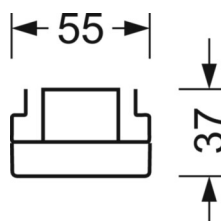

Armatuurunit IP 64 - Central.Line.Optic - direct breedstralend - visueel doorlopend

Armatuurunits van gegalvaniseerd, geprofileerd plaatstaal met zinkcoating gecombineerd met polyesterharslak garanderen een goede bescherming tegen corrosie; bevestiging zonder gereedschap met in het design geïntegreerde druksluitingen zorgen voor diefstal- en demontagebeveiliging. Geïntegreerde kopschotten van kunststof met afdichtlippen en een rondom gesloten afdichting tot draagrail voor beschermingsgraad tot IP64. Kleur behuizing verkeerswit RAL 9016; Lichtverdeling direct breedstralend via Central.Line.Optic van PMMA-kunststof. De lensoptiek bevat een transparante afdichting, zorgt voor hoog montagegemak en is onderhoudsvriendelijk door het gemakkelijk te reinigen oppervlak. De dichtheid van de 1-rijige lensopstelling laat de punten versmelten tot een lijn met homogene uitstraling in het pand. Elektrische aansluiting via vast 3-polig snelmontage-stekkerdeel met vrije fasevoorkeuze. Geïntegreerde geleidingshulp voor snelle contacten. De armatuurunit is via de multilumen-driver variabel in stappen in te stellen (standaardinstelling: maximale lumen output). Ze zijn vervangbaar, maken modernisering mogelijk en verlengen de levensduur van het gehele systeem op een toekomstbestendige manier.

KARAKTERISTIEKEN