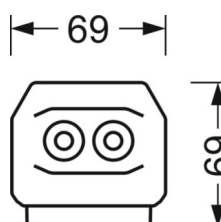

Armatuurunit IP 64 - Central.Line.Optic - direct breedstralend - visueel doorlopend

Armatuurunits van gegalvaniseerd, geprofileerd plaatstaal met zinkcoating gecombineerd met polyesterharslak garanderen een goede bescherming tegen corrosie; bevestiging zonder gereedschap met in het design geïntegreerde druksluitingen zorgen voor diefstal- en demontagebeveiliging. Geïntegreerde kopschotten van kunststof met afdichtlippen en een rondom gesloten afdichting tot draagrail voor beschermingsgraad tot IP64. Kleur behuizing verkeerswit RAL 9016; Lichtverdeling direct breedstralend via Central.Line.Optic van PMMA-kunststof. De lensoptiek bevat een transparante afdichting, zorgt voor hoog montagegemak en is onderhoudsvriendelijk door het gemakkelijk te reinigen oppervlak. De dichtheid van de 1-rijige lensopstelling laat de punten versmelten tot een lijn met homogene uitstraling in het pand. Elektrische aansluiting via vast 3-polig snelmontage-stekkerdeel met vrije fasevoorkeuze. Geïntegreerde geleidingshulp voor snelle contacten. De armatuurunit is via de multilumen-driver variabel in stappen in te stellen (standaardinstelling: maximale lumen output). Ze zijn vervangbaar, maken modernisering mogelijk en verlengen de levensduur van het gehele systeem op een toekomstbestendige manier.

KARAKTERISTIEKEN