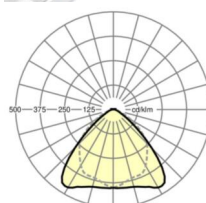

KARAKTERISTIEKEN

Bestelnummer	19512004230
EAN-nummer	4020863445981
CBS-code	94051190
Kenmerken	IP 64, Beschermingsklasse I, ENEC10 VDE, F, D, HACCP DIN10500/voedsel/IFS-toepassingsgerelateerde geschiktheid/BRC, Indoor, CE
Schokbestendigheidsgraad IK	IK03 (-20°C bis 30°C)
Omgevingstemperatuur	ta -20°C naar 30°C
Garantieperiode	5 jaren
Overheidssubsidieprogramma's	BEG - federale subsidie voor efficiënte gebouwen (alleen geldig voor Duitsland)

ELEKTROTECHNIEK

Voorschakelapparaat	Elektronische multilumen-driver, 16-stappen (1 stuks)
Systeemprestaties	49W-27W
Netspanning	230V/50Hz
Aardlekschakelaar(s) (inschakelstroom)	18 stuks/B10, 30 stuks/B16, 31 stuks/C10, 51 stuks/C16
Energie-efficiëntieklasse/Lichtbron	C

DEEP-LINK

<https://www.regiolux.de/nl/article/19512004230>

Referentie	LED 8000lm/49W 830
η_{LB}	100 %
$\Phi \downarrow/\uparrow$	98 % / 2 %
UGR dw./l.	22.6 / 24.1