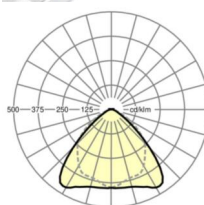

KARAKTERISTIEKEN

Bestelnummer	19512007030
EAN-nummer	4020863445943
CBS-code	94051190
Kenmerken	IP 64, Beschermingsklasse I, F, D, HACCP DIN10500/voedsel/IFS-toepassingsgerelateerde geschiktheid/BRC, Indoor, CE
Schokbestendigheidsgraad IK	IK03 (5°C bis 35°C)
Omgevingstemperatuur	ta 5°C naar 35°C
Garantieperiode	5 jaren
Overheidssubsidieprogramma's	BEG - federale subsidie voor efficiënte gebouwen (alleen geldig voor Duitsland)

ELEKTROTECHNIEK

Voorschakelapparaat	Elektronische driver noodlicht 3h (1 stuks)
Systeemprestaties	49W
Netspanning	230V/50Hz
Energie-efficiëntieklasse/Lichtbron	C

LICHTTECHNIEK

Uitvoering	LED, Kleurweergave/Lichtkleur CRI ≥ 80 / 4000K
Kleurtolerantie (MacAdam)	3SDCM
Nominale lichtstroom	8637lm
Nominale lichtstroom-Noodbedrijf	927lm
LED Levensduur	50000h L80/B10 (Tq 35°C), 70000h L80/B50 (Tq 35°C), 100000h L80/B50 (Tq 30°C)
Lichtopbrengst	176lm/W
Stralingshoek	95° (C0) / 95° (C90)
UGR dw./l.	22.9 / 24.3

MECHANIEK

Kleur behuizing	verkeerswit RAL 9016
Maten (LxBxH/DxH)	1531mm x 55mm x 37mm
Gewicht (netto)	1.95kg
Montagewijze	Montage draagrailsysteem, Lichtstructuur

Maten

L	1531 mm	Lengte
B	55 mm	Breedte
H	37 mm	Hoogte

DEEP-LINK

<https://www.regiolux.de/nl/article/19512007030>

Referentie	LED 8000lm 840
ηLB	100 %
Φ ↓/↑	98 % / 2 %
UGR dw./l.	22.9 / 24.3