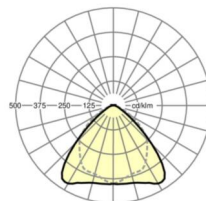

KARAKTERISTIEKEN

Bestelnummer	19512006170
EAN-nummer	4020863426737
CBS-code	94051190
Kenmerken	IP 64, Beschermingsklasse I, ENEC10 VDE, F, D, HACCP DIN10500/voedsel/IFS-toepassingsgerelateerde geschiktheid/BRC, Indoor, CE
Schokbestendigheidsgraad IK	IK03 (-20°C bis 35°C)
Omgevingstemperatuur	ta -20°C naar 35°C
Bijzondere eigenschappen	Ready for IoT
Garantieperiode	5 jaren
Overheidssubsidieprogramma's	BEG - federale subsidie voor efficiënte gebouwen (alleen geldig voor Duitsland)

ELEKTROTECHNIEK

Voorschakelapparaat	Elektronische driver DALI2 (1 stuk(s))
Systeemprestaties	49W
Netspanning	230V/50Hz
Aardleischakelaar(s) (inschakelstroom)	13 stuks/B10, 24 stuks/B16, 25 stuks/C10, 40 stuks/C16
Energie-efficiëntieklasse/Lichtbron	B

LICHTTECHNIEK

Uitvoering	LED, Kleurweergave/Lichtkleur CRI ≥ 80 / 6500K
Kleurtolerantie (MacAdam)	3SDCM
Nominale lichtstroom	8318lm
LED Levensduur	50000h L80/B10 (Tq 35°C), 70000h L80/B50 (Tq 35°C)
Lichtopbrengst	169lm/W
Stralingshoek	95° (C0) / 95° (C90)
UGR dw./l.	22.8 / 24.2

MECHANIEK

Kleur behuizing	verkeerswit RAL 9016
Maten (LxBxH/DxH)	1531mm x 55mm x 37mm
Gewicht (netto)	1.65kg
Montagewijze	Montage draagrailstelsysteem, Lichtstructuur

Maten

L	1531 mm	Lengte
B	55 mm	Breedte
H	37 mm	Hoogte

DEEP-LINK

<https://www.regiolux.de/nl/article/19512006170>

Referentie	LED 8000lm 865
ηLB	100 %
Φ ↓/↑	98 % / 2 %
UGR dw./l.	22.8 / 24.2