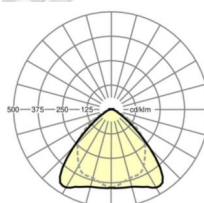

KARAKTERISTIEKEN

Bestelnummer	19512004220
EAN-nummer	4020863445998
CBS-code	94051190
Kenmerken	IP 64, Beschermingsklasse I, ENEC10 VDE, F, D, HACCP DIN10500/voedsel/IFS-toepassingsgerelateerde geschiktheid/BRC, Indoor, CE
Schokbestendigheidsgraad IK	IK03 (-20°C bis 35°C)
Omgevingstemperatuur	ta -20°C naar 35°C
Garantieperiode	5 jaren
Overheidssubsidieprogramma's	BEG - federale subsidie voor efficiënte gebouwen (alleen geldig voor Duitsland)

ELEKTROTECHNIEK

Voorschakelapparaat	Elektronische multilumen-driver, 16-stappen (1 stuks)
Systeemprestaties	49W-27W
Netspanning	230V/50Hz
Aardlekschakelaar(s) (inschakelstroom)	18 stuks/B10, 30 stuks/B16, 31 stuks/C10, 51 stuks/C16
Energie-efficiëntieklasse/Lichtbron	C

DEEP-LINK

<https://www.regiolux.de/nl/article/19512004220>

Referentie	LED 8600lm/49W 840
η_{LB}	100 %
$\Phi \downarrow/\uparrow$	98 % / 2 %
UGR dw./l.	22.9 / 24.3