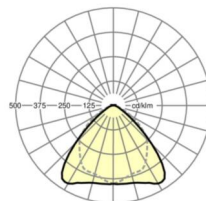

KARAKTERISTIEKEN

Bestelnummer	19512026110
EAN-nummer	4020863426973
CBS-code	94051190
Kenmerken	IP 64, Beschermingsklasse I, ENEC10 VDE, F, D, HACCP DIN10500/voedsel/IFS-toepassingsgerelateerde geschiktheid/BRC, Indoor, CE
Schokbestendigheidsgraad IK	IK03 (-20°C bis 30°C)
Omgevingstemperatuur	ta -20°C naar 30°C
Bijzondere eigenschappen	Ready for IoT
Garantieperiode	5 jaren
Overheidssubsidieprogramma's	BEG - federale subsidie voor efficiënte gebouwen (alleen geldig voor Duitsland)

ELEKTROTECHNIEK

Voorschakelapparaat	Elektronische driver DALI2 (1 stuk)
Systeemprestaties	74W
Netspanning	230V/50Hz
Aardleischakelaar(s) (inschakelstroom)	13 stuks/B10, 24 stuks/B16, 25 stuks/C10, 40 stuks/C16
Energie-efficiëntieklasse/Lichtbron	C

LICHTTECHNIEK

Uitvoering	LED, Kleurweergave/Lichtkleur CRI ≥ 80 / 3000K
Kleurtolerantie (MacAdam)	3SDCM
Nominale lichtstroom	12023lm
LED Levensduur	50000h L80/B10 (Tq 30°C), 70000h L80/B50 (Tq 30°C)
Lichtopbrengst	163lm/W
Stralingshoek	95° (C0) / 95° (C90)
UGR dw./l.	22.6 / 24.1

MECHANIEK

Kleur behuizing	verkeerswit RAL 9016
Maten (LxBxH/DxH)	2299mm x 55mm x 37mm
Gewicht (netto)	2.2kg
Montagewijze	Montage draagrailstelsysteem, Lichtstructuur

Maten

L	2299 mm	Lengte
B	55 mm	Breedte
H	37 mm	Hoogte

DEEP-LINK

<https://www.regiolux.de/nl/article/19512026110>

Referentie	LED 13000lm 830
ηLB	100 %
Φ ↓/↑	98 % / 2 %
UGR dw./l.	22.6 / 24.1